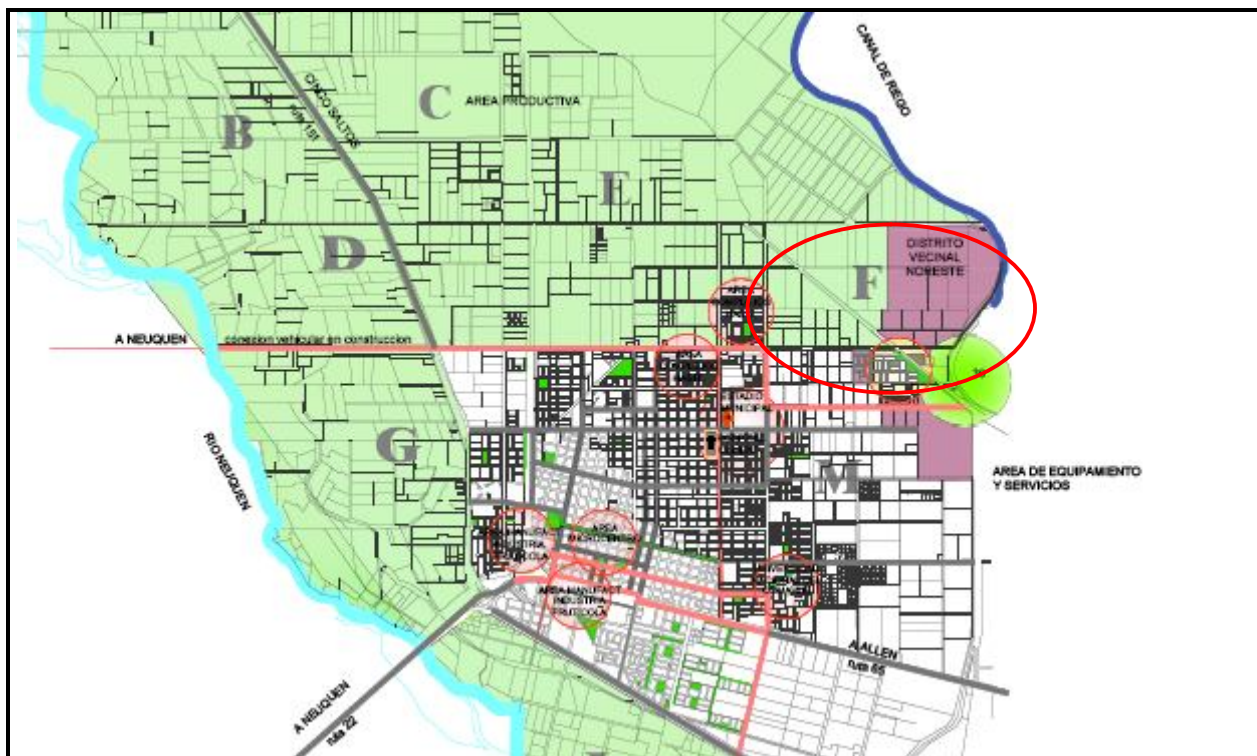

Planta Urbana de la ciudad de Cipolletti y ubicación de las obras : Av Illía- Imagen satelital

Accesos a la Ciudad de Cipolletti

Ubicación del Distrito Vecinal Noreste

Planta Urbana de la ciudad de Cipolletti y ubicación de las obras : Av Illía y Distrito vecinal Noreste
Registro Fotográfico del Area de proyecto

1.- Vista aérea del Distrito Noreste, Municipalidad de Cipolletti

2.- Vista Av Illía

3.- Movilidad en Av Illía

4.- vegetación en Av Illía

5.-

6.-Circulación en Av illía

7.-Ciclomotor sobre Av Illía

8.- Canal de Riego en zona de proyecto

9.- Vista del Balneario 30

10.- Av Illía hacia Balneario

Responsable de la evaluación(*Indicar nombre y dependencia*)
Arq. María Elena Guaresti- UPCEFE Río Negro

Firma

Fecha: 16 de junio de 2014