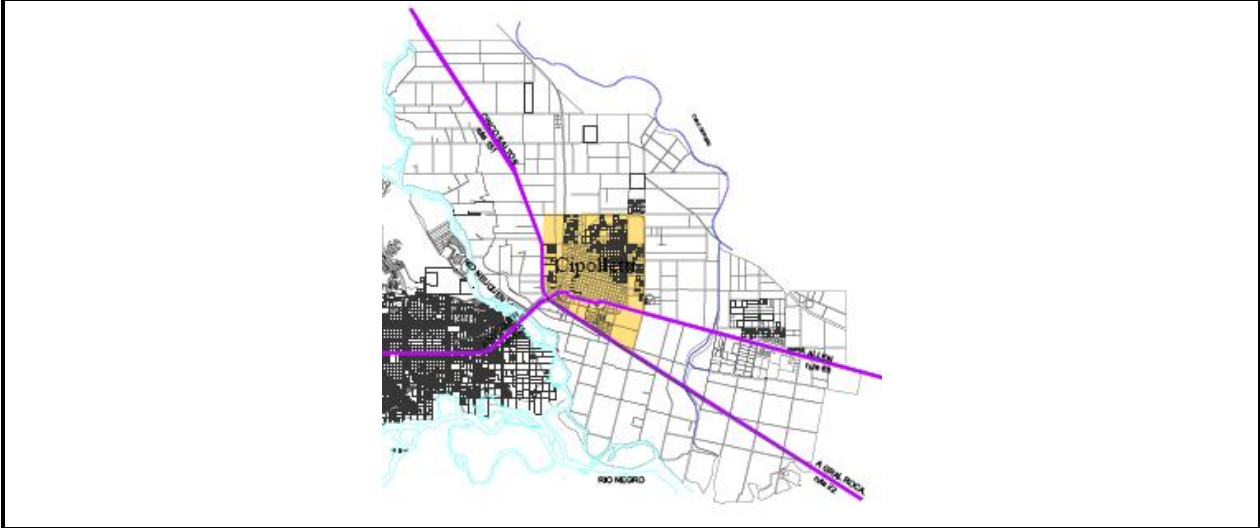

**Planta Urbana de la ciudad de Cipolletti y ubicación de las obras : Av Illía- Imagen satelital**

**Accesos a la Ciudad de Cipolletti**

**Ubicación del Distrito Vecinal Noreste**

Planta Urbana de la ciudad de Cipolletti y ubicación de las obras : Av Illía y Distrito vecinal Noreste  
Registro Fotográfico del Area de proyecto

1.- Vista aérea del Distrito Noreste, Municipalidad de Cipolletti

2.- Vista Av Illía

3.- Movilidad en Av Illía

4.- vegetación en Av Illía

5.-

6.-Circulación en Av illía

7.-Ciclomotor sobre Av Illía

8.- Canal de Riego en zona de proyecto

9.- Vista del Balneario 30

10.- Av Illía hacia Balneario

Responsable de la evaluación( *Indicar nombre y dependencia*)  
Arq. María Elena Guaresti- UPCEFE Río Negro

Firma

Fecha: 16 de junio de 2014