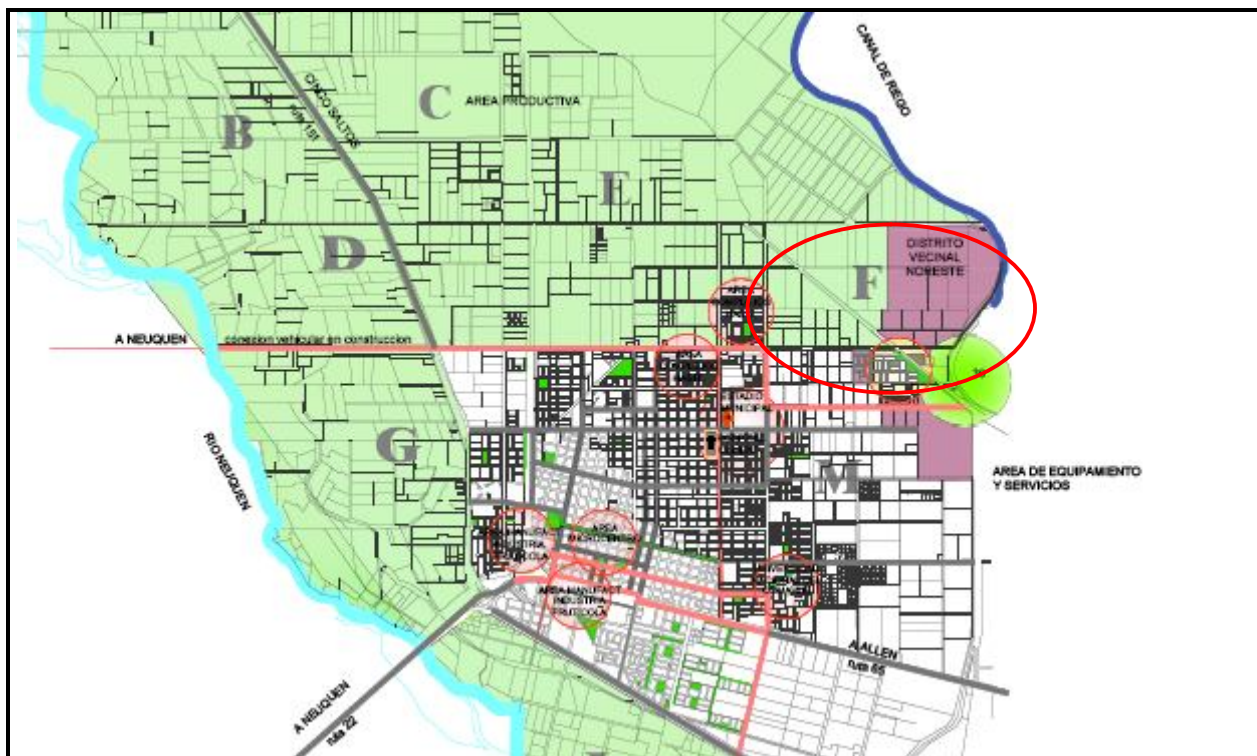

**Planta Urbana de la ciudad de Cipolletti y ubicación de las obras : Av Illía- Imagen satelital**

**Accesos a la Ciudad de Cipolletti**

**Ubicación del Distrito Vecinal Noreste**

Planta Urbana de la ciudad de Cipolletti y ubicación de las obras : Av Illía y Distrito vecinal Noreste  
Registro Fotográfico del Area de proyecto

1.- Vista aérea del Distrito Noreste, Municipalidad de Cipolletti

2.- Vista Av Illía

3.- Movilidad en Av Illía

4.- vegetación en Av Illía

5.-

6.-Circulación en Av illía

7.-Ciclomotor sobre Av Illía

8.- Canal de Riego en zona de proyecto

9.- Vista del Balneario 30

10.- Av Illía hacia Balneario

Responsable de la evaluación( *Indicar nombre y dependencia*)  
Arq. María Elena Guaresti- UPCEFE Río Negro

Firma

Fecha: 16 de junio de 2014