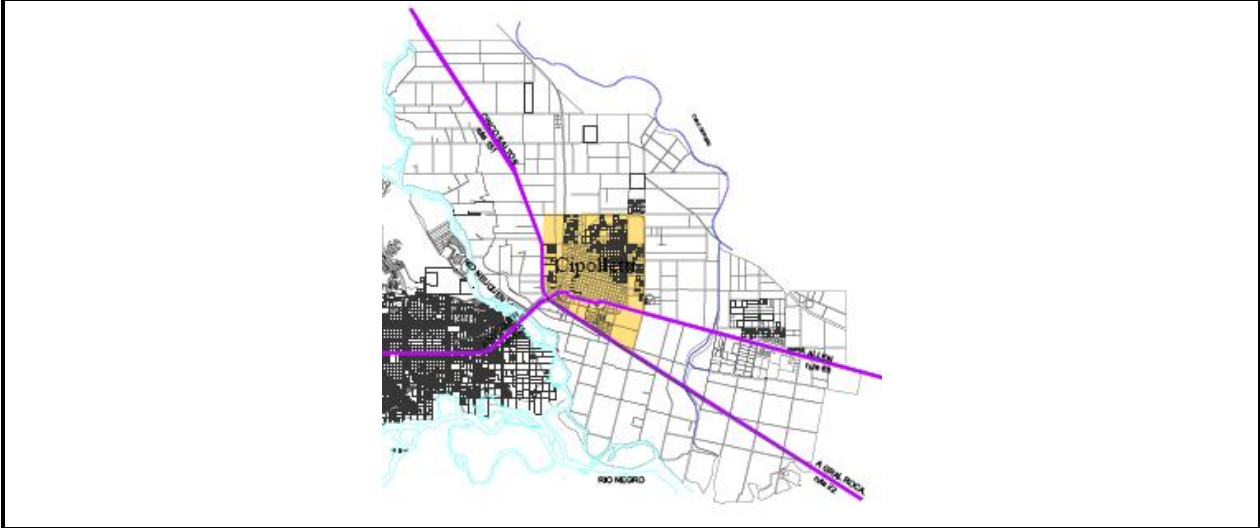

Planta Urbana de la ciudad de Cipolletti y ubicación de las obras : Av Illía- Imagen satelital

Accesos a la Ciudad de Cipolletti

Ubicación del Distrito Vecinal Noreste

Planta Urbana de la ciudad de Cipolletti y ubicación de las obras : Av Illía y Distrito vecinal Noreste
Registro Fotográfico del Area de proyecto

1.- Vista aérea del Distrito Noreste, Municipalidad de Cipolletti

2.- Vista Av Illía

3.- Movilidad en Av Illía

4.- vegetación en Av Illía

5.-

6.-Circulación en Av illía

7.-Ciclomotor sobre Av Illía

8.- Canal de Riego en zona de proyecto

9.- Vista del Balneario 30

10.- Av Illía hacia Balneario

Responsable de la evaluación(*Indicar nombre y dependencia*)
Arq. María Elena Guaresti- UPCEFE Río Negro

Firma

Fecha: 16 de junio de 2014