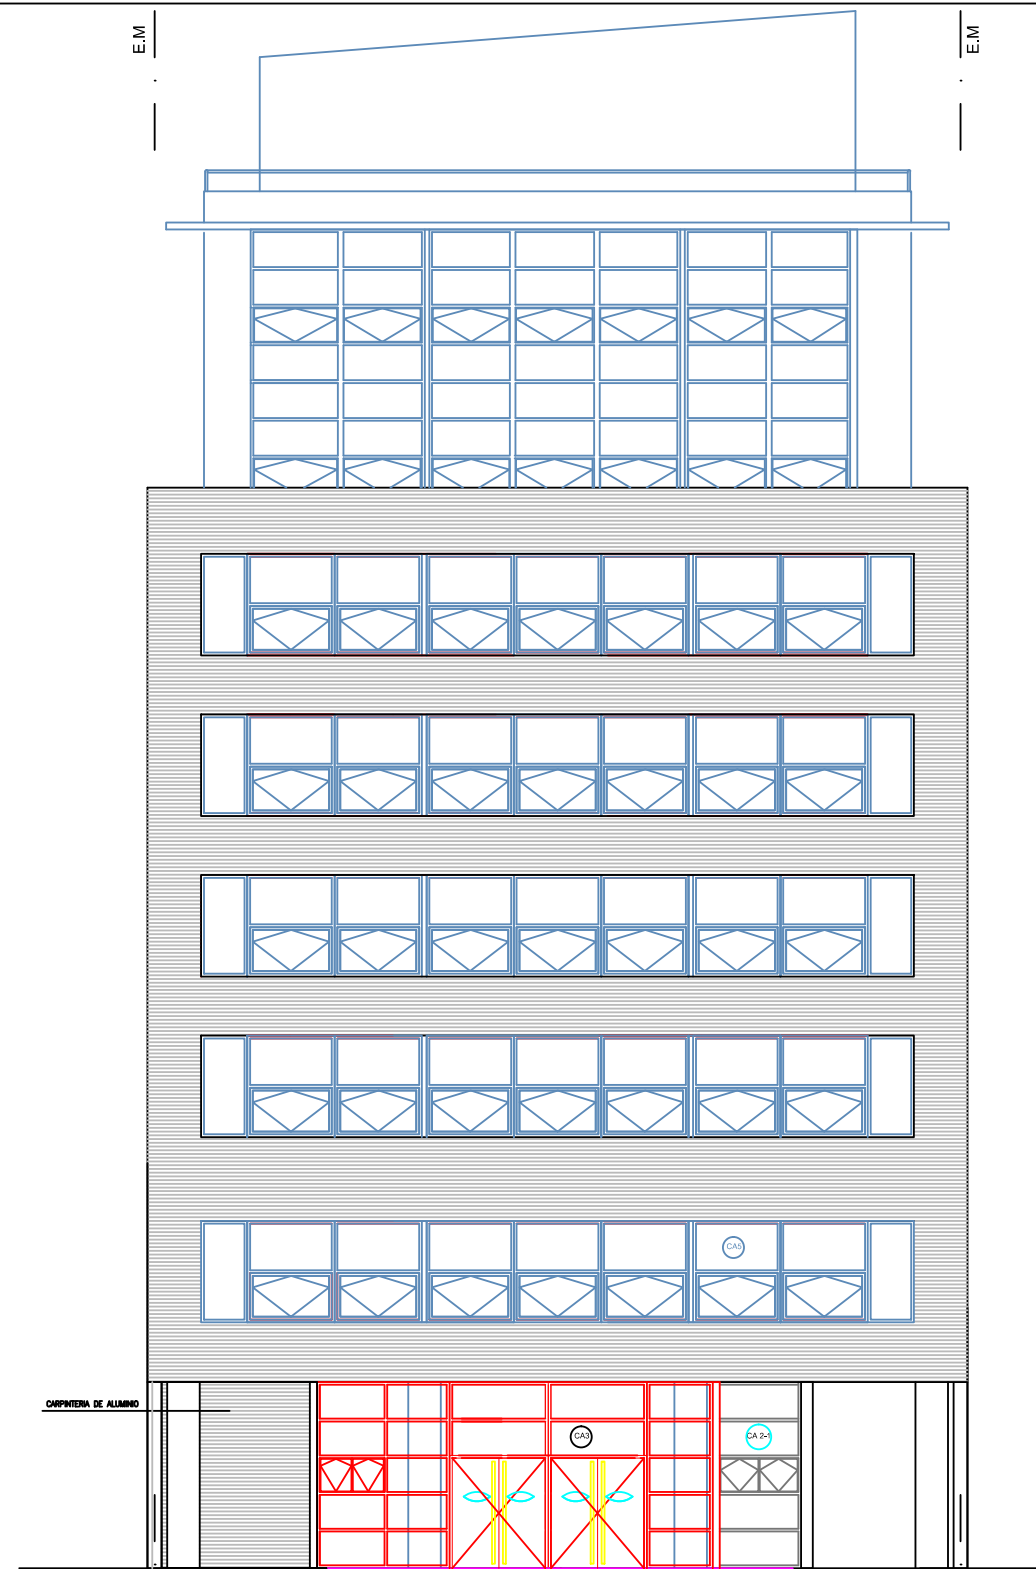

FACHADA FRENTE

FACHADA CONTRAFRENTE

OBRA: UNIVERSIDAD NACIONAL DE TRES DE FEBRERO SEDE WENCESLAO TATA 4978		PLANO
LAMA-SOLER Arquitectos Riobamba 1234 6° C - Buenos Aires - Argentina - tel/fax +54-1-4811-1844/6890 e-mail: estudio@lamasoler.com.ar		AR-12
ARQUITECTURA	VISTAS FRENTE Y CONTRAFRENTE	ESCALA 1:100 REV. A 11/03/2016