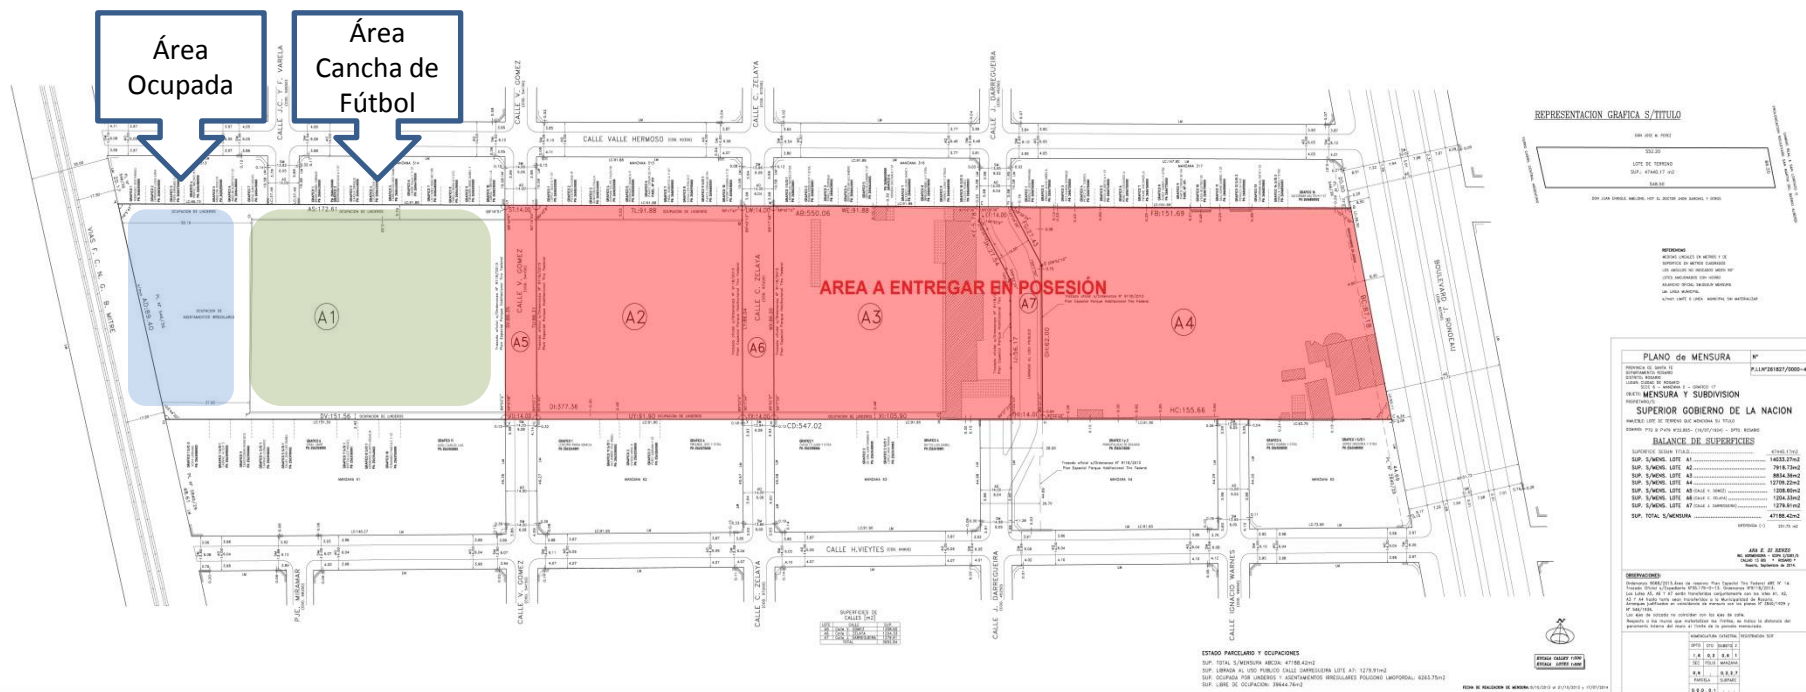

Área Ocupada

Área Cancha de Fútbol

REPRESENTACION GRAFICA S/TITULO

LOTES DE TERRENO	100.00
SUP. TOTAL	100.00

PLANO DE MENSURA

ESTADO PARCELARIO Y OCUPACIONES

SUP. TOTAL SUPERVISADA	14353.37m ²
SUP. AREA DE OBRAS	799.87m ²
SUP. AREA DE OBRAS	799.87m ²
SUP. AREA DE OBRAS	1288.80m ²
SUP. AREA DE OBRAS	1278.81m ²
SUP. AREA DE OBRAS	1278.81m ²
SUP. AREA DE OBRAS	1278.81m ²
SUP. AREA DE OBRAS	1278.81m ²