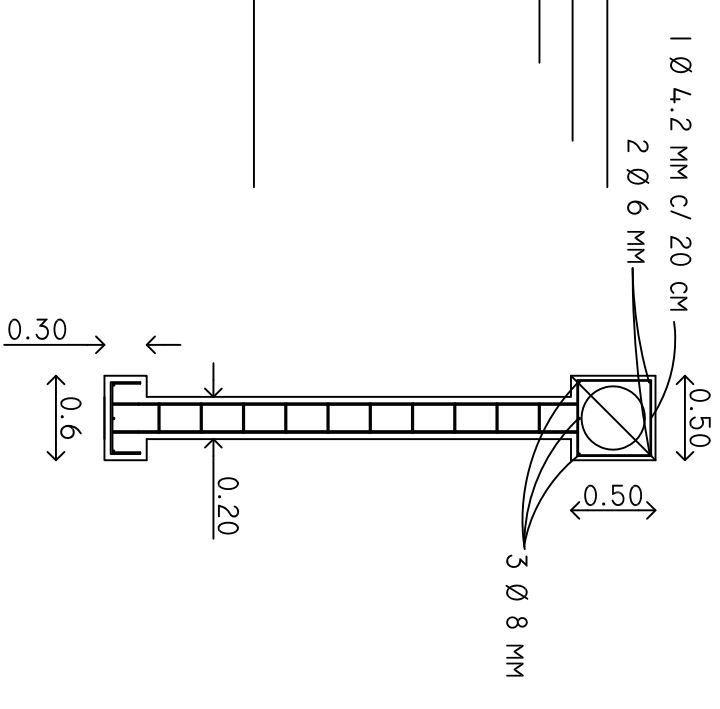

ESTRUCTURA DE EGRESO DEL LÍQUIDO CLOACAL

VISTA LATERAL

VISTA DE FRENTE

ESTRUCTURA DE INGRESO DEL LÍQUIDO CLOACAL

VISTA DE FRENTE

VISTA LATERAL

REFERENCIAS:

- NPA: NIVEL PELO DE AGUA
- NT: NIVEL TERRAPLÉN
- NFL: NIVEL FONDO DE LAGUNA