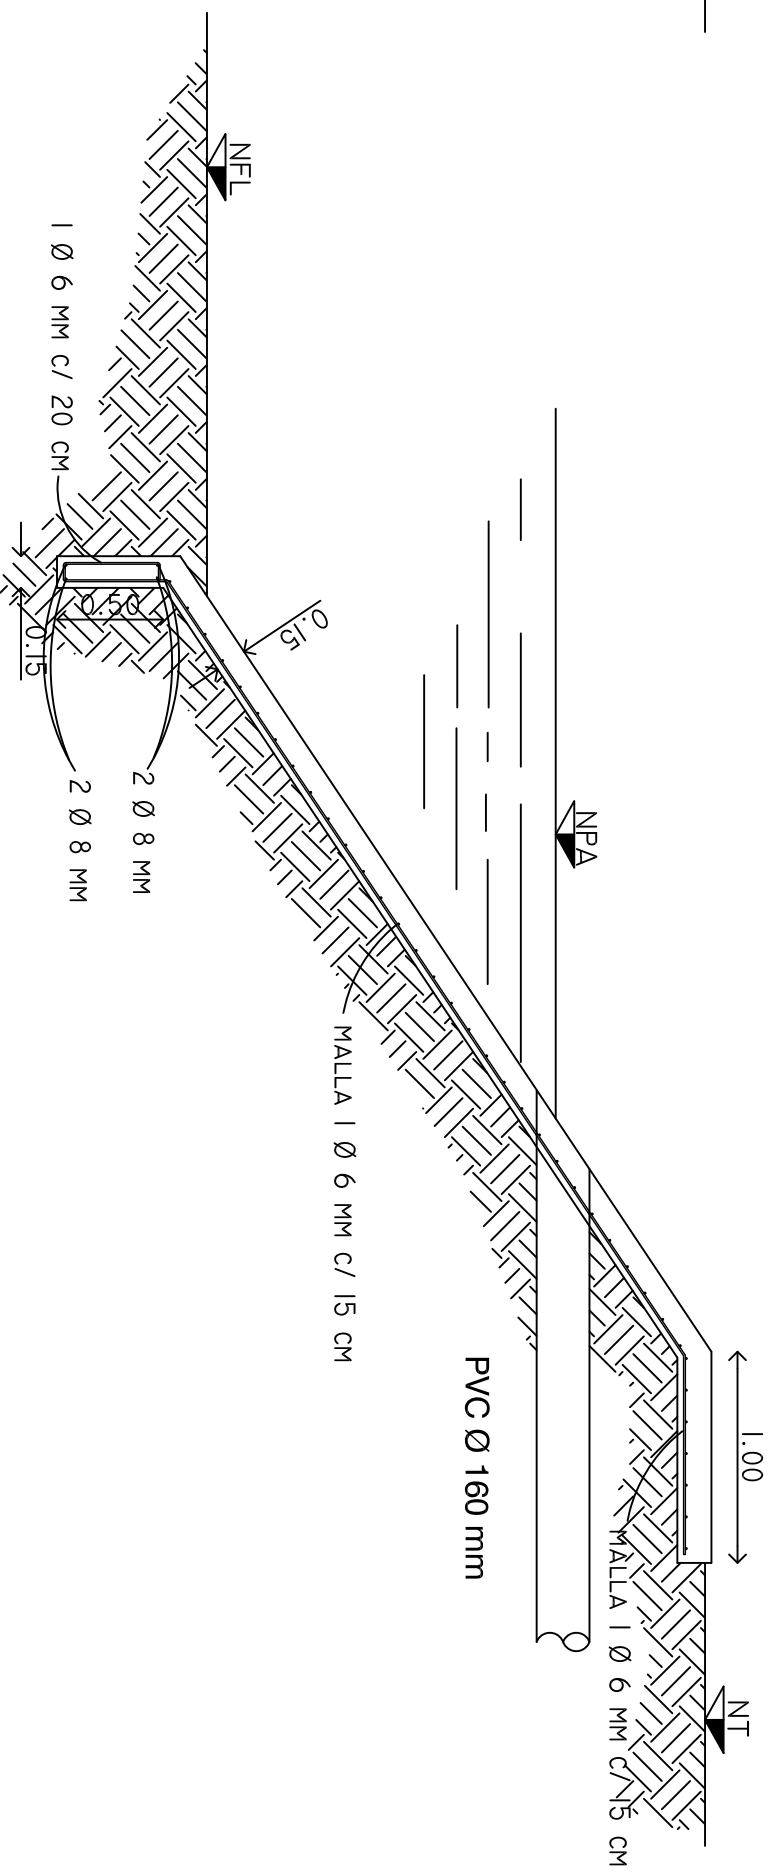

ESTRUCTURA DE EGRESO DEL LÍQUIDO CLOACAL

VISTA LATERAL

VISTA DE FRENTE

ESTRUCTURA DE INGRESO DEL LÍQUIDO CLOACAL

VISTA DE FRENTE

VISTA LATERAL

REFERENCIAS:

- NPA: NIVEL PELO DE AGUA
- NT: NIVEL TERRAPLÉN
- NFL: NIVEL FONDO DE LAGUNA