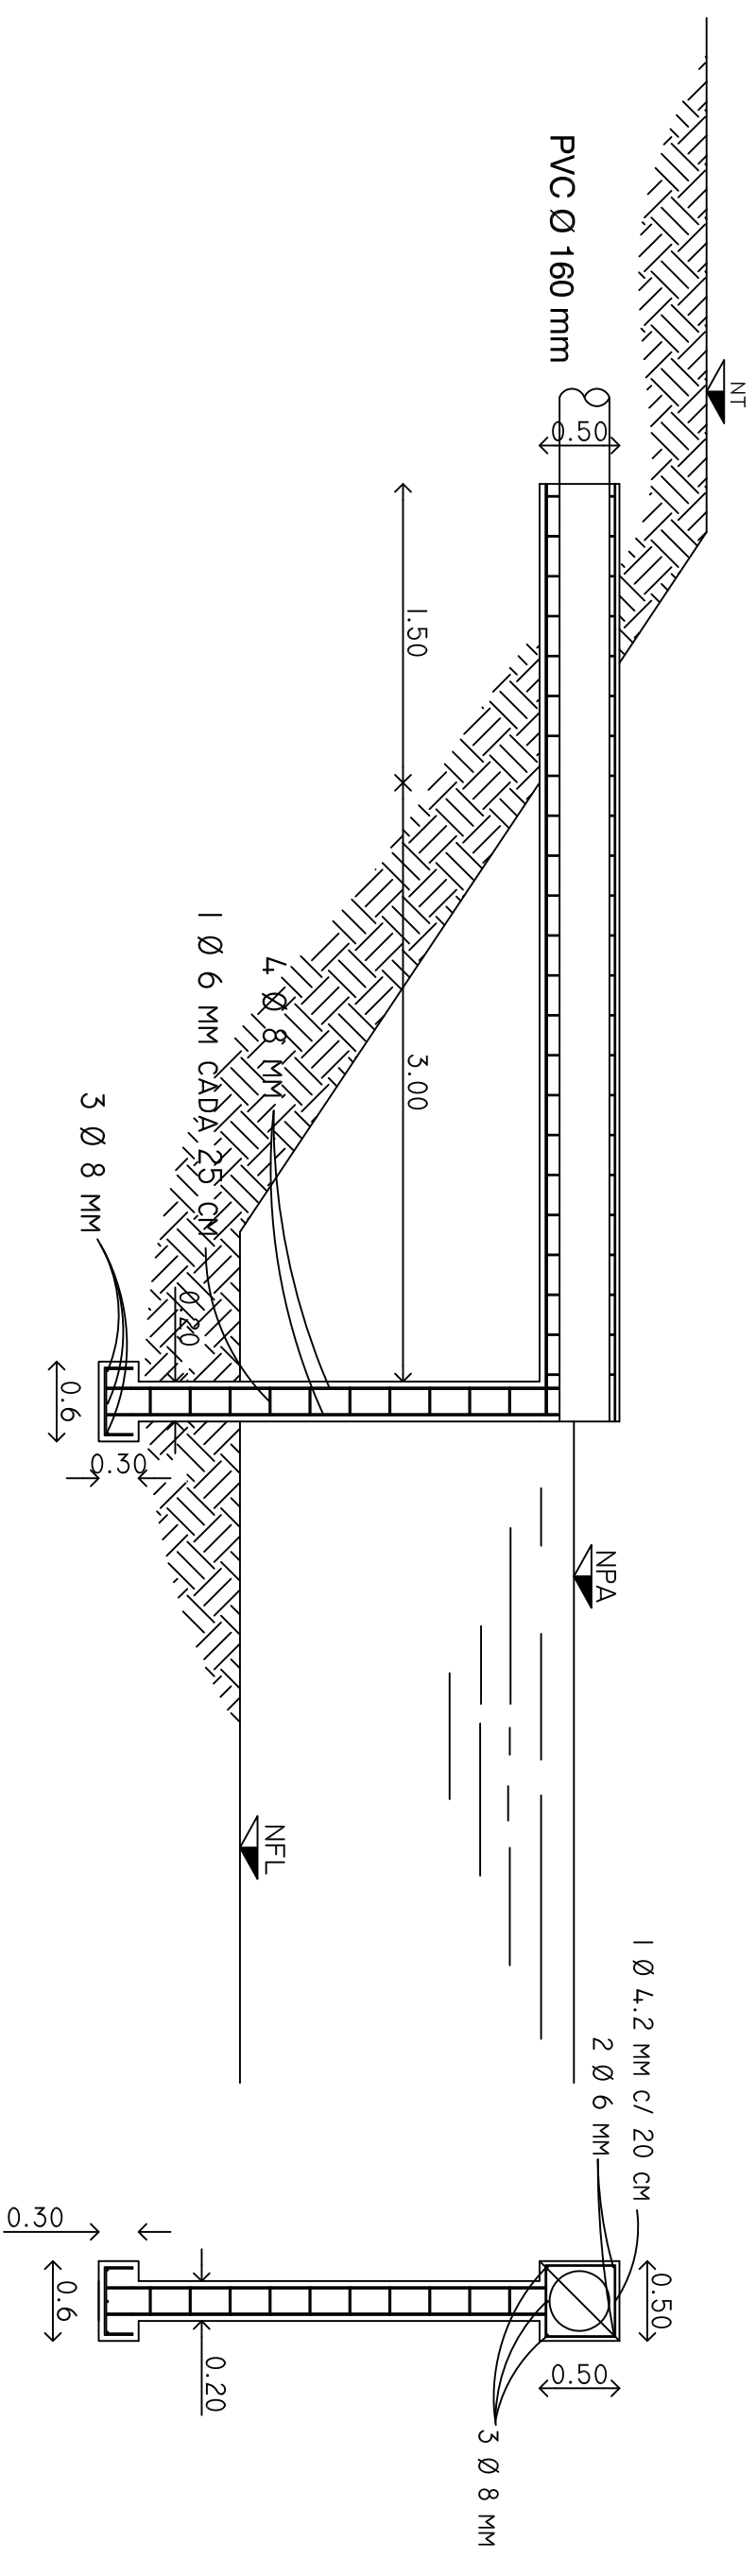

ESTRUCTURA DE EGRESO DEL LÍQUIDO CLOACAL

VISTA LATERAL

VISTA DE FRENTE

ESTRUCTURA DE INGRESO DEL LÍQUIDO CLOACAL

VISTA DE FRENTE

VISTA LATERAL

REFERENCIAS:

- NPA: NIVEL PELO DE AGUA
- NT: NIVEL TERRAPLÉN
- NFL: NIVEL FONDO DE LAGUNA