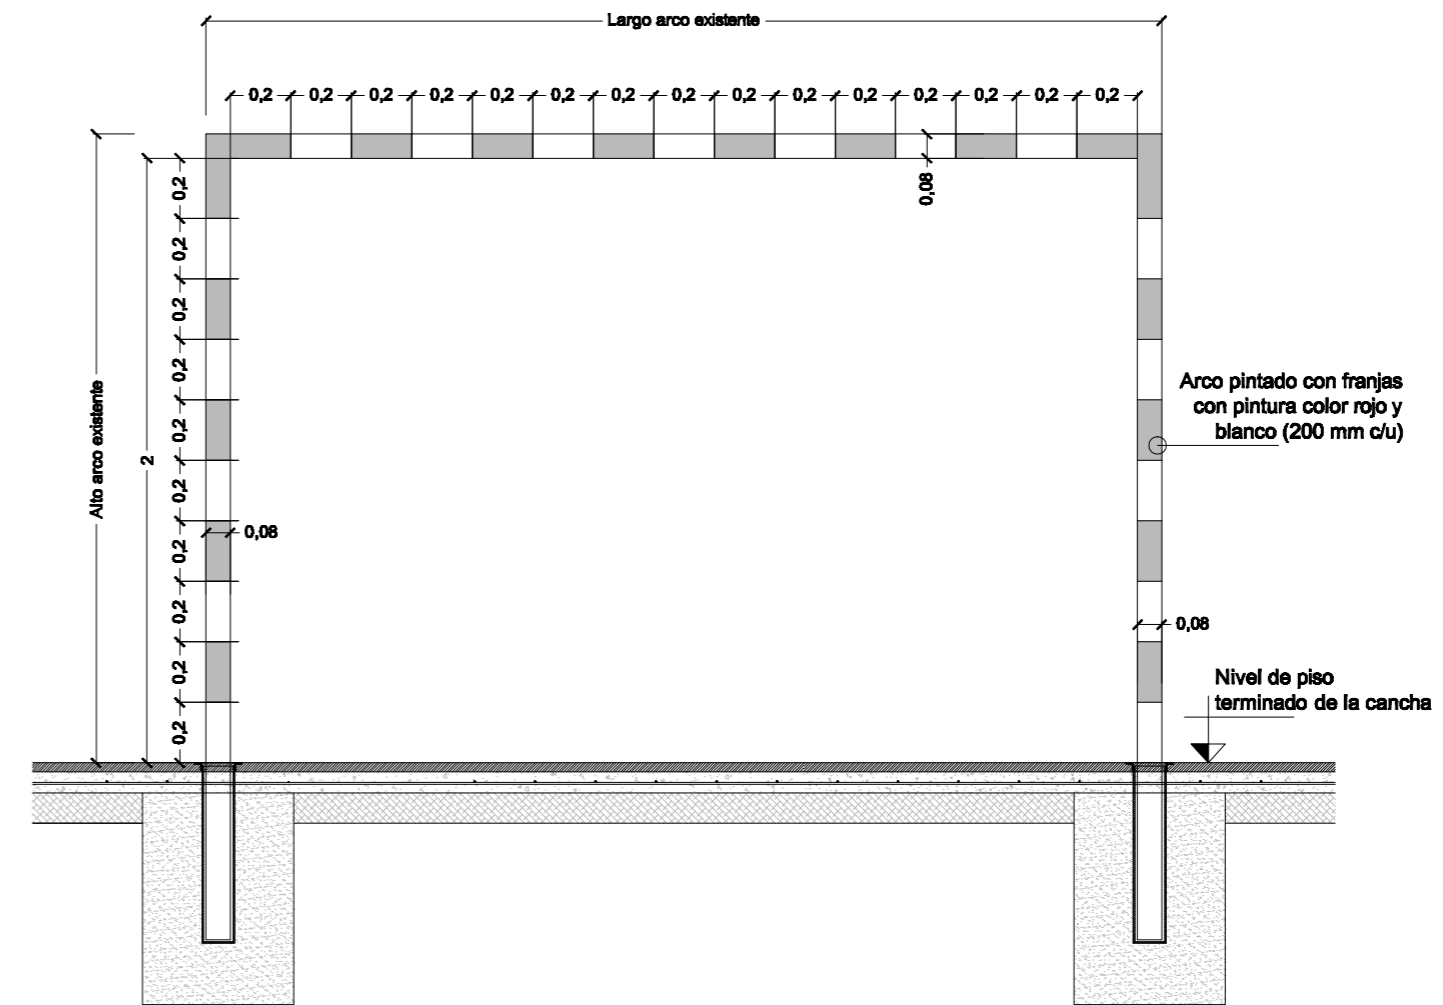

FRENTE - DETALLE PINTURA EN TABLERO EXISTENTE

Vista frente
Detalle equipamiento fútbol

OBRA: Puesta en valor de 4 plazas urbanas . _

PARTIDO: BALCARCE

LOCALIDAD: BALCARCE

TIPO OBRA:
Puesta en valor de plaza

ESC: 1/25

PLANO 8

PLANO: Detalle de esquema de pintura en equipamientos