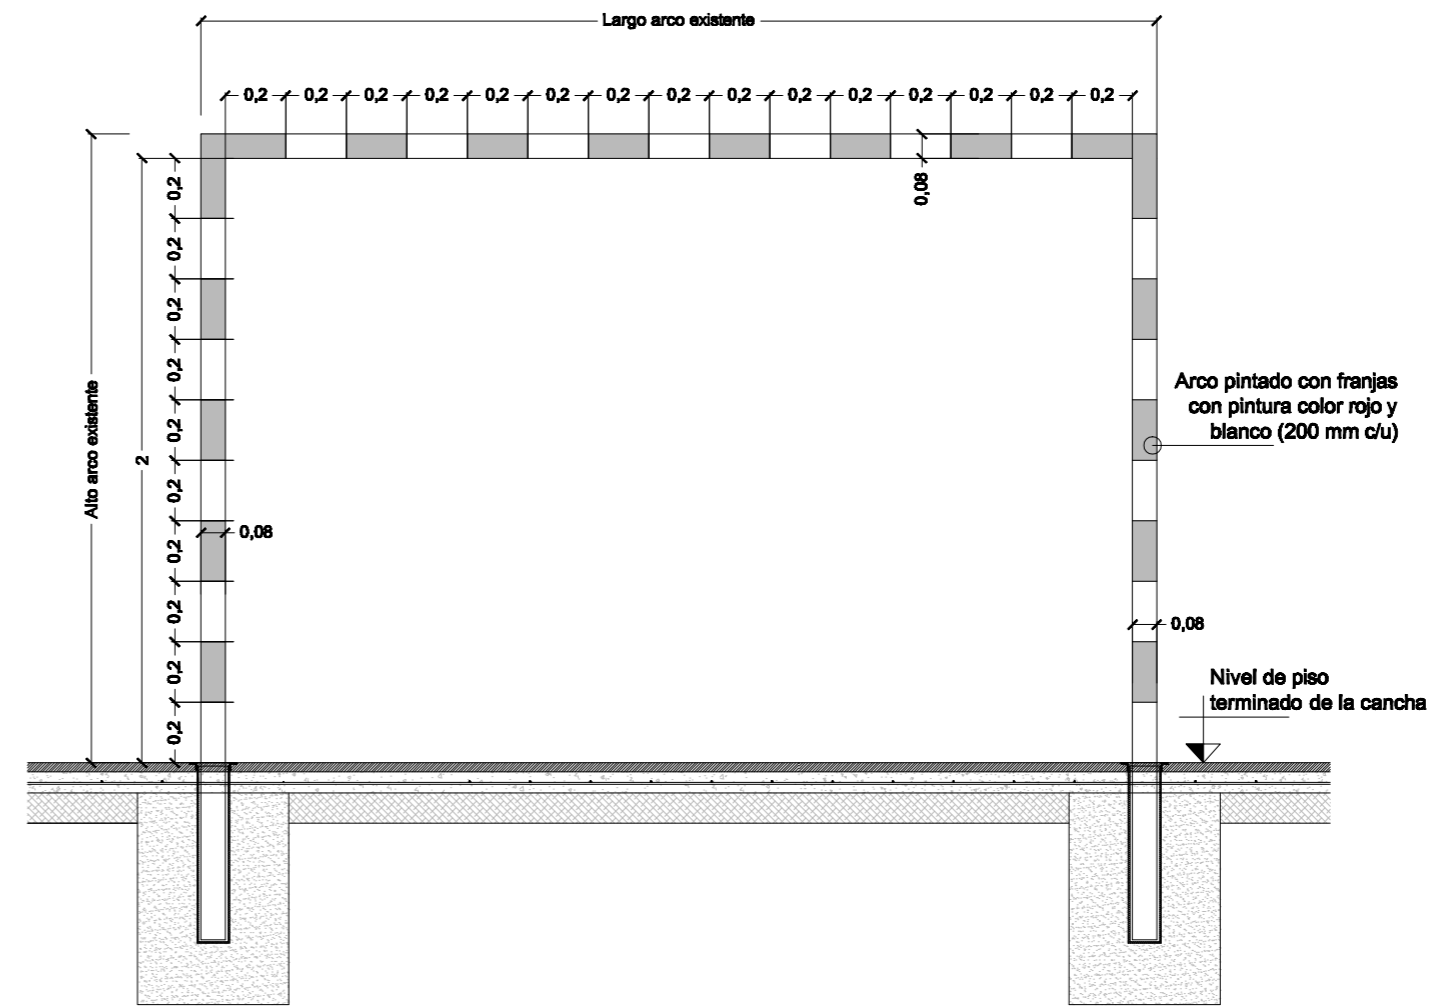

FRENTE - DETALLE PINTURA EN TABLERO EXISTENTE

Vista frente
Detalle equipamiento fútbol

OBRA: Puesta en valor de 4 plazas urbanas .

PARTIDO: BALCARCE

LOCALIDAD: BALCARCE

TIPO OBRA:
Puesta en valor de plaza

ESC: 1/25

PLANO 8

PLANO: Detalle de esquema de pintura en equipamientos