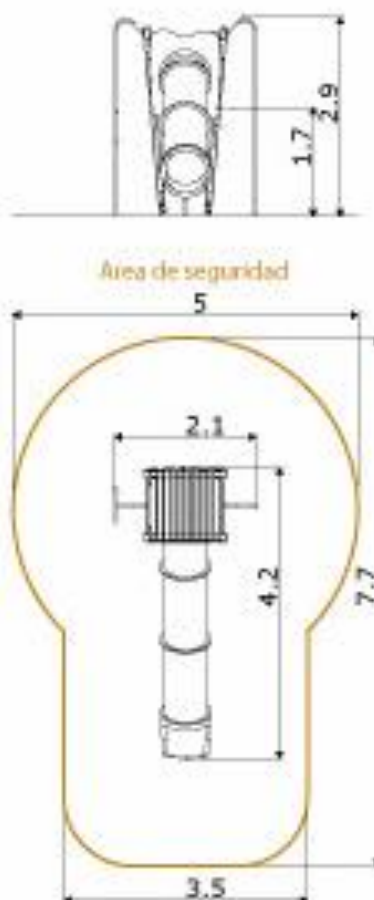

TOBOGAN EKORE MOD. YOTUBO