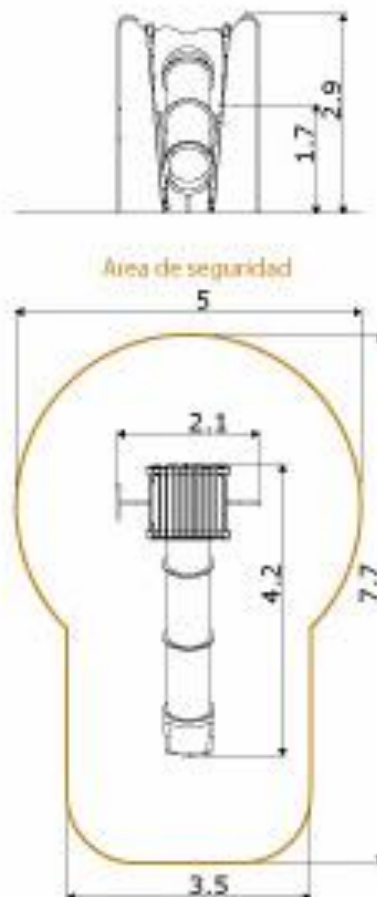

TOBOGAN EKORE MOD. YOTUBO