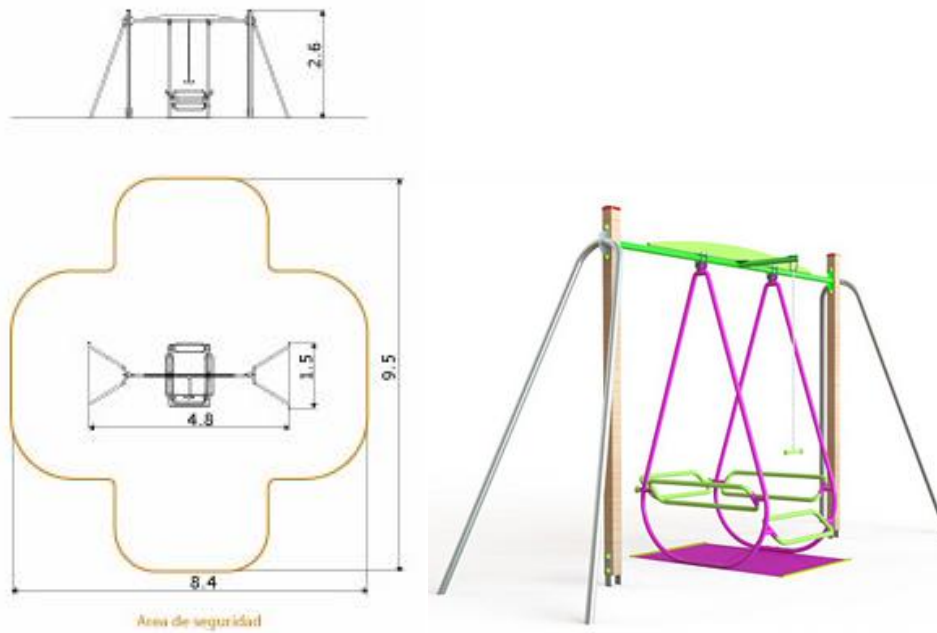

HAMACA EKORE PORTICO MAX (INTEGRADORA)