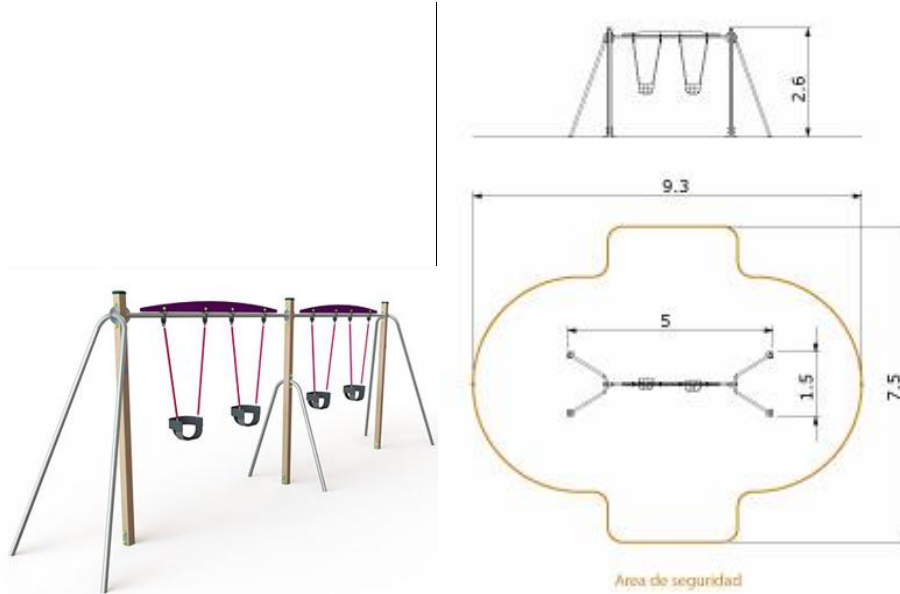

CALESITA CRUCIJUEGOS MOD. INTEGRADORA SIN RAMPA

Calesita Integradora Sin Rampas (Art. 4129)

Medidas: Largo: 2,60 Mtrs. Ancho: 2,60 Mtrs. Alto: 1 Mtrs.

Niños pueden participar simultáneamente en uno de los juegos clásicos de plaza. Un juego reforzado anti-vandalismo adaptado para 2 sillas de ruedas y 6 niños adicionales. Un juego muy interesante y novedoso que su municipio no puede dejar de tener.

Descripcion Tecnica:

Estructura construida en planchuelas 1 ½", espesor 3/16".

Estructura para agarre de sillas con caño 1 ½".

Piso de acero desplegado antideslizante

SIN RAMPAS de Acceso A NIVEL SUBTERRANEO adaptadas a sillas de Ruedas.

Eje central de hierro macizo de alta resistencia con protectores para evitar el atrapamiento de dedos.

Sistema de giro eje central macizo montado sobre ruleman y rodamiento de alta resistencia.

Pintura general del Juego. características:

TOBOGAN EKORE MOD. YOTUBO

HAMACA EKORE PORTICO MINI (PARA BEBES)

HAMACA EKORE PORTICO MAX (INTEGRADORA)

CALESITA EKORE MODELO GELATINO

MULTIPLECIRCUITO EKORE MODELO TRACCION UP