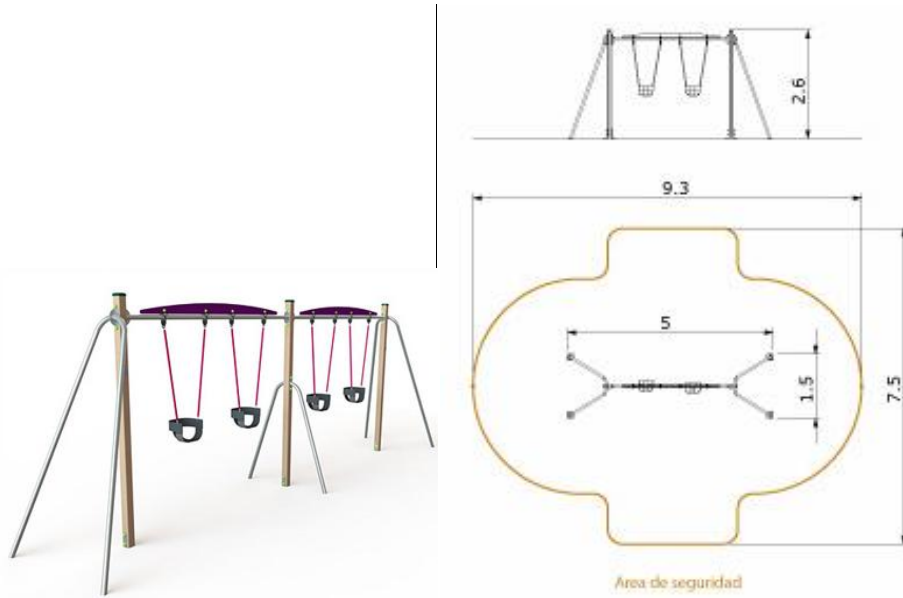

CALESITA CRUCIJUEGOS MOD. INTEGRADORA SIN RAMPA

Calesita Integradora Sin Rampas (Art. 4129)

Medidas: Largo: 2,60 Mtrs. Ancho: 2,60 Mtrs. Alto: 1 Mtrs.

Niños pueden participar simultáneamente en uno de los juegos clásicos de plaza. Un juego reforzado anti-vandalismo adaptado para 2 sillas de ruedas y 6 niños adicionales. Un juego muy interesante y novedoso que su municipio no puede dejar de tener.

Descripcion Tecnica:

Estructura construida en planchuelas 1 ½", espesor 3/16".

Estructura para agarre de sillas con caño 1 ½".

Piso de acero desplegado antideslizante

SIN RAMPAS de Acceso A NIVEL SUBTERRANEO adaptadas a sillas de Ruedas.

Eje central de hierro macizo de alta resistencia con protectores para evitar el atrapamiento de dedos.

Sistema de giro eje central macizo montado sobre ruleman y rodamiento de alta resistencia.

Pintura general del Juego. características:

TOBOGAN EKORE MOD. YOTUBO

HAMACA EKORE PORTICO MINI (PARA BEBES)

HAMACA EKORE PORTICO MAX (INTEGRADORA)

CALESITA EKORE MODELO GELATINO

MULTIPLECIRCUITO EKORE MODELO TRACCION UP