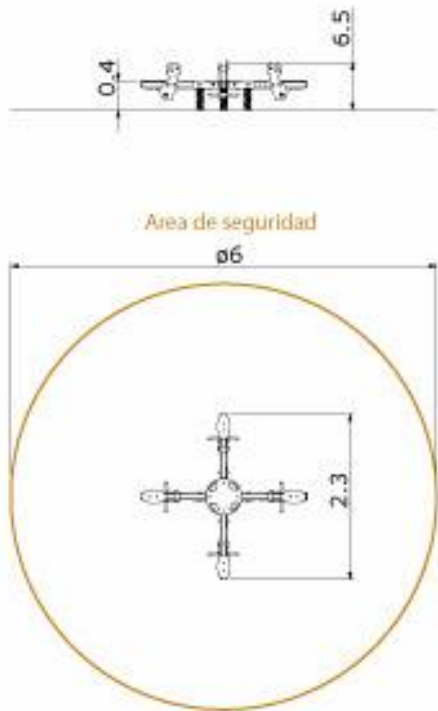

CALESITA CRUCIJUEGOS MOD. INTEGRADORA SIN RAMPA

Calesita Integradora Sin Rampas (Art. 4129)

Medidas: Largo: 2,60 Mtrs. Ancho: 2,60 Mtrs. Alto: 1 Mtrs.

Niños pueden participar simultáneamente en uno de los juegos clásicos de plaza. Un juego reforzado anti-vandalismo adaptado para 2 sillas de ruedas y 6 niños adicionales. Un juego muy interesante y novedoso que su municipio no puede dejar de tener.

Descripcion Tecnica:

Estructura construida en planchuelas 1 ½", espesor 3/16".

Estructura para agarre de sillas con caño 1 ½".

Piso de acero desplegado antideslizante

SIN RAMPAS de Acceso A NIVEL SUBTERRANEO adaptadas a sillas de Ruedas.

TOBOGAN EKORE MOD. YOTUBO

HAMACA EKORE PORTICO MINI (PARA BEBES)

HAMACA EKORE PORTICO MAX (INTEGRADORA)

CALESITA EKORE MODELO GELATINO

MULTIPLECIRCUITO EKORE MODELO TRACCION UP