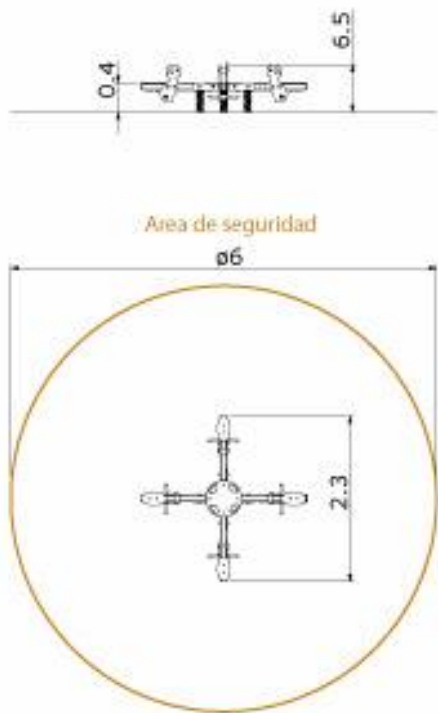

CALESITA CRUCIJUEGOS MOD. INTEGRADORA SIN RAMPA

Calesita Integradora Sin Rampas (Art. 4129)

Medidas: Largo: 2,60 Mtrs. Ancho: 2,60 Mtrs. Alto: 1 Mtrs.

Niños pueden participar simultáneamente en uno de los juegos clásicos de plaza. Un juego reforzado anti-vandalismo adaptado para 2 sillas de ruedas y 6 niños adicionales. Un juego muy interesante y novedoso que su municipio no puede dejar de tener.

Descripcion Tecnica:

Estructura construida en planchuelas 1 ½", espesor 3/16".

Estructura para agarre de sillas con caño 1 ½".

Piso de acero desplegado antideslizante

SIN RAMPAS de Acceso A NIVEL SUBTERRANEO adaptadas a sillas de Ruedas.

TOBOGAN EKORE MOD. YOTUBO

HAMACA EKORE PORTICO MINI (PARA BEBES)

HAMACA EKORE PORTICO MAX (INTEGRADORA)

CALESITA EKORE MODELO GELATINO

MULTIPLECIRCUITO EKORE MODELO TRACCION UP