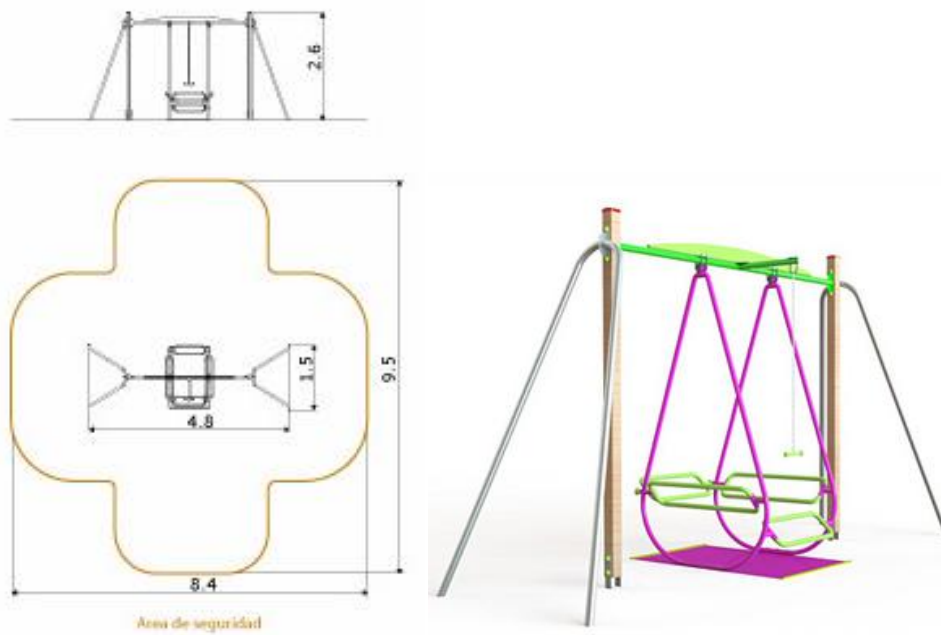

HAMACA EKORE PORTICO MAX (INTEGRADORA)