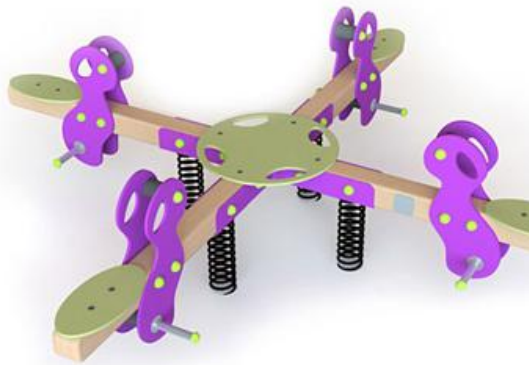

CALESITA CRUCIJUEGOS MOD. INTEGRADORA SIN RAMPA

Calesita Integradora Sin Rampas (Art. 4129)

Medidas: Largo: 2,60 Mtrs. Ancho: 2,60 Mtrs. Alto: 1 Mtrs.

Niños pueden participar simultáneamente en uno de los juegos clásicos de plaza. Un juego reforzado anti-vandalismo adaptado para 2 sillas de ruedas y 6 niños adicionales. Un juego muy interesante y novedoso que su municipio no puede dejar de tener.

Descripcion Tecnica:

Estructura construida en planchuelas 1 ½", espesor 3/16".

Estructura para agarre de sillas con caño 1 ½".

Piso de acero desplegado antideslizante

SIN RAMPAS de Acceso A NIVEL SUBTERRANEO adaptadas a sillas de Ruedas.

Eje central de hierro macizo de alta resistencia con protectores para evitar el atrapamiento de dedos.

Sistema de giro eje central macizo montado sobre ruleman y rodamiento de alta resistencia.

Pintura general del Juego. características:

TOBOGAN EKORE MOD. YOTUBO

HAMACA EKORE PORTICO MINI (PARA BEBES)

HAMACA EKORE PORTICO MAX (INTEGRADORA)

CALESITA EKORE MODELO GELATINO

MULTIPLECIRCUITO EKORE MODELO TRACCION UP