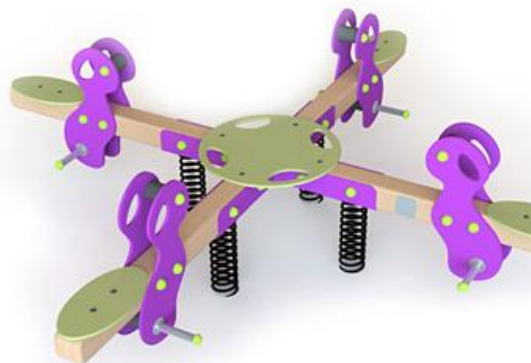

CALESITA CRUCIJUEGOS MOD. INTEGRADORA SIN RAMPA

Calesita Integradora Sin Rampas (Art. 4129)

Medidas: Largo: 2,60 Mtrs. Ancho: 2,60 Mtrs. Alto: 1 Mtrs.

Niños pueden participar simultáneamente en uno de los juegos clásicos de plaza. Un juego reforzado anti-vandalismo adaptado para 2 sillas de ruedas y 6 niños adicionales. Un juego muy interesante y novedoso que su municipio no puede dejar de tener.

Descripcion Tecnica:

Estructura construida en planchuelas 1 ½", espesor 3/16".

Estructura para agarre de sillas con caño 1 ½".

Piso de acero desplegado antideslizante

SIN RAMPAS de Acceso A NIVEL SUBTERRANEO adaptadas a sillas de Ruedas.

Eje central de hierro macizo de alta resistencia con protectores para evitar el atrapamiento de dedos.

Sistema de giro eje central macizo montado sobre ruleman y rodamiento de alta resistencia.

Pintura general del Juego. características:

TOBOGAN EKORE MOD. YOTUBO

HAMACA EKORE PORTICO MINI (PARA BEBES)

HAMACA EKORE PORTICO MAX (INTEGRADORA)

CALESITA EKORE MODELO GELATINO

MULTIPLECIRCUITO EKORE MODELO TRACCION UP