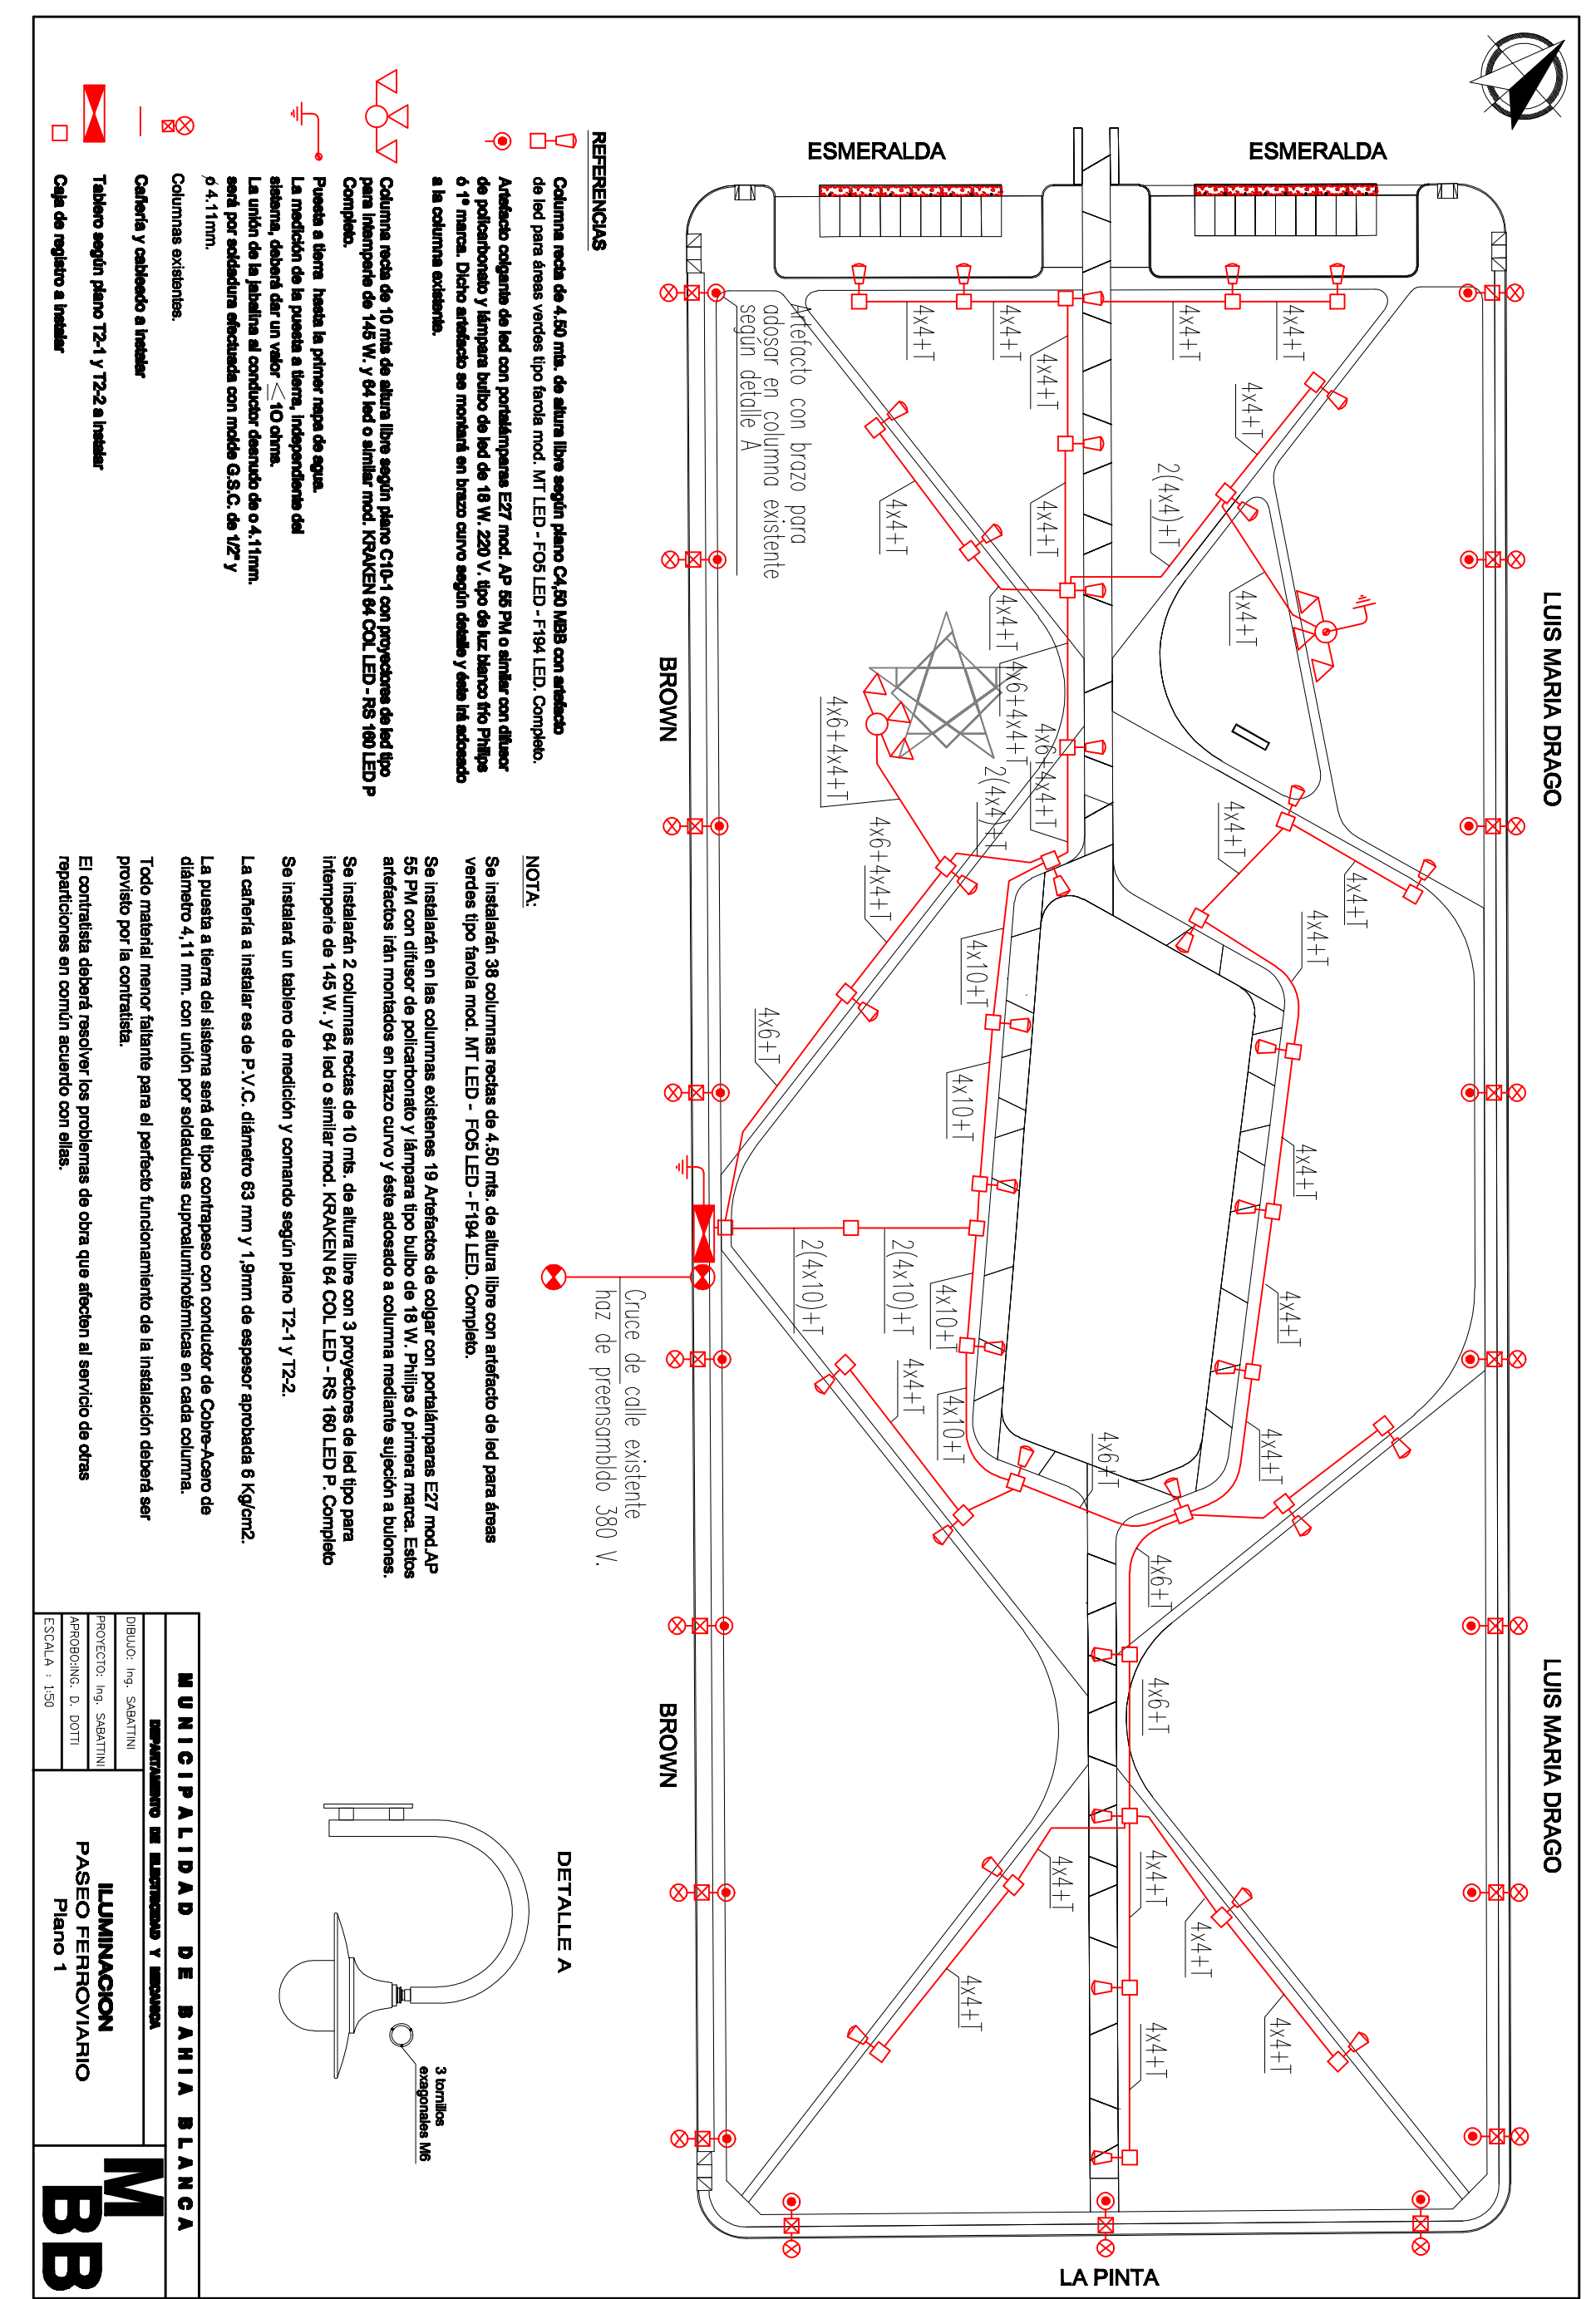

TAMAÑO DEL PLANO 601 X 402 cm.

TAMAÑO DEL PLANO 601 X 390 cm.

TAMAÑO DEL PLANO 600 X 390 cm.