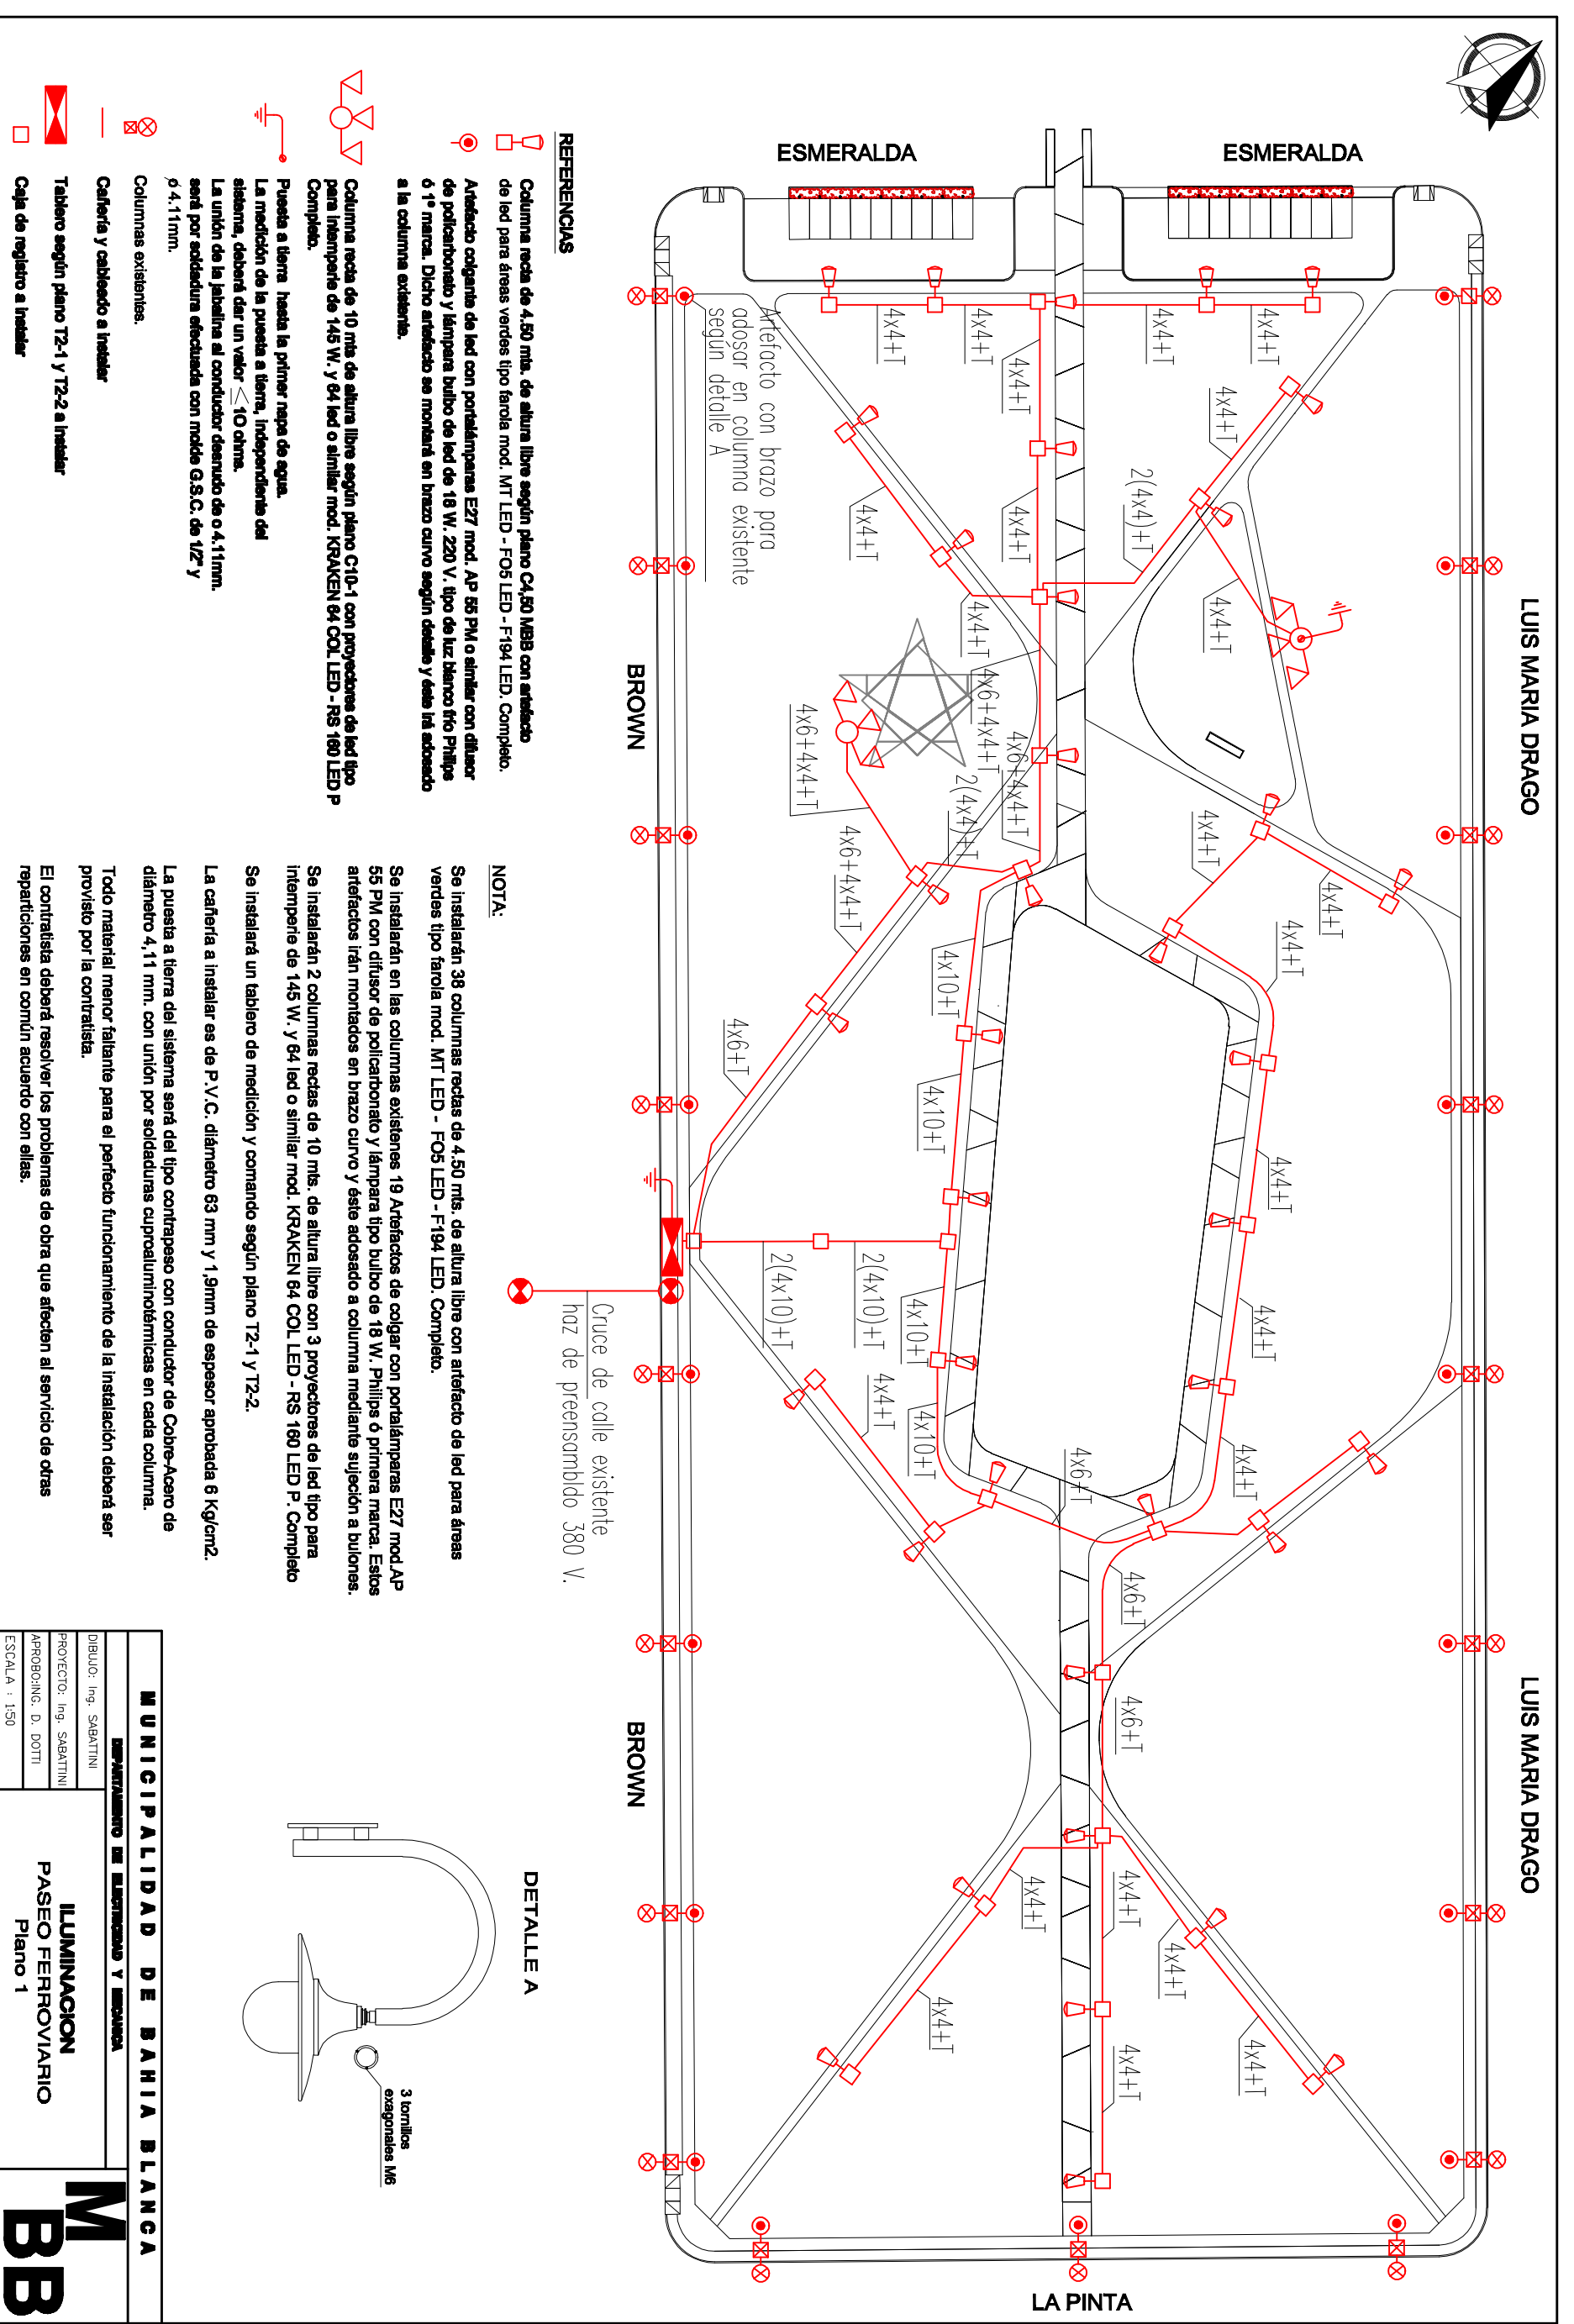

# TAMAÑO DEL PLANO 601 X 402 cm.

# TAMAÑO DEL PLANO 601 X 390 cm.

# TAMAÑO DEL PLANO 600 X 390 cm.