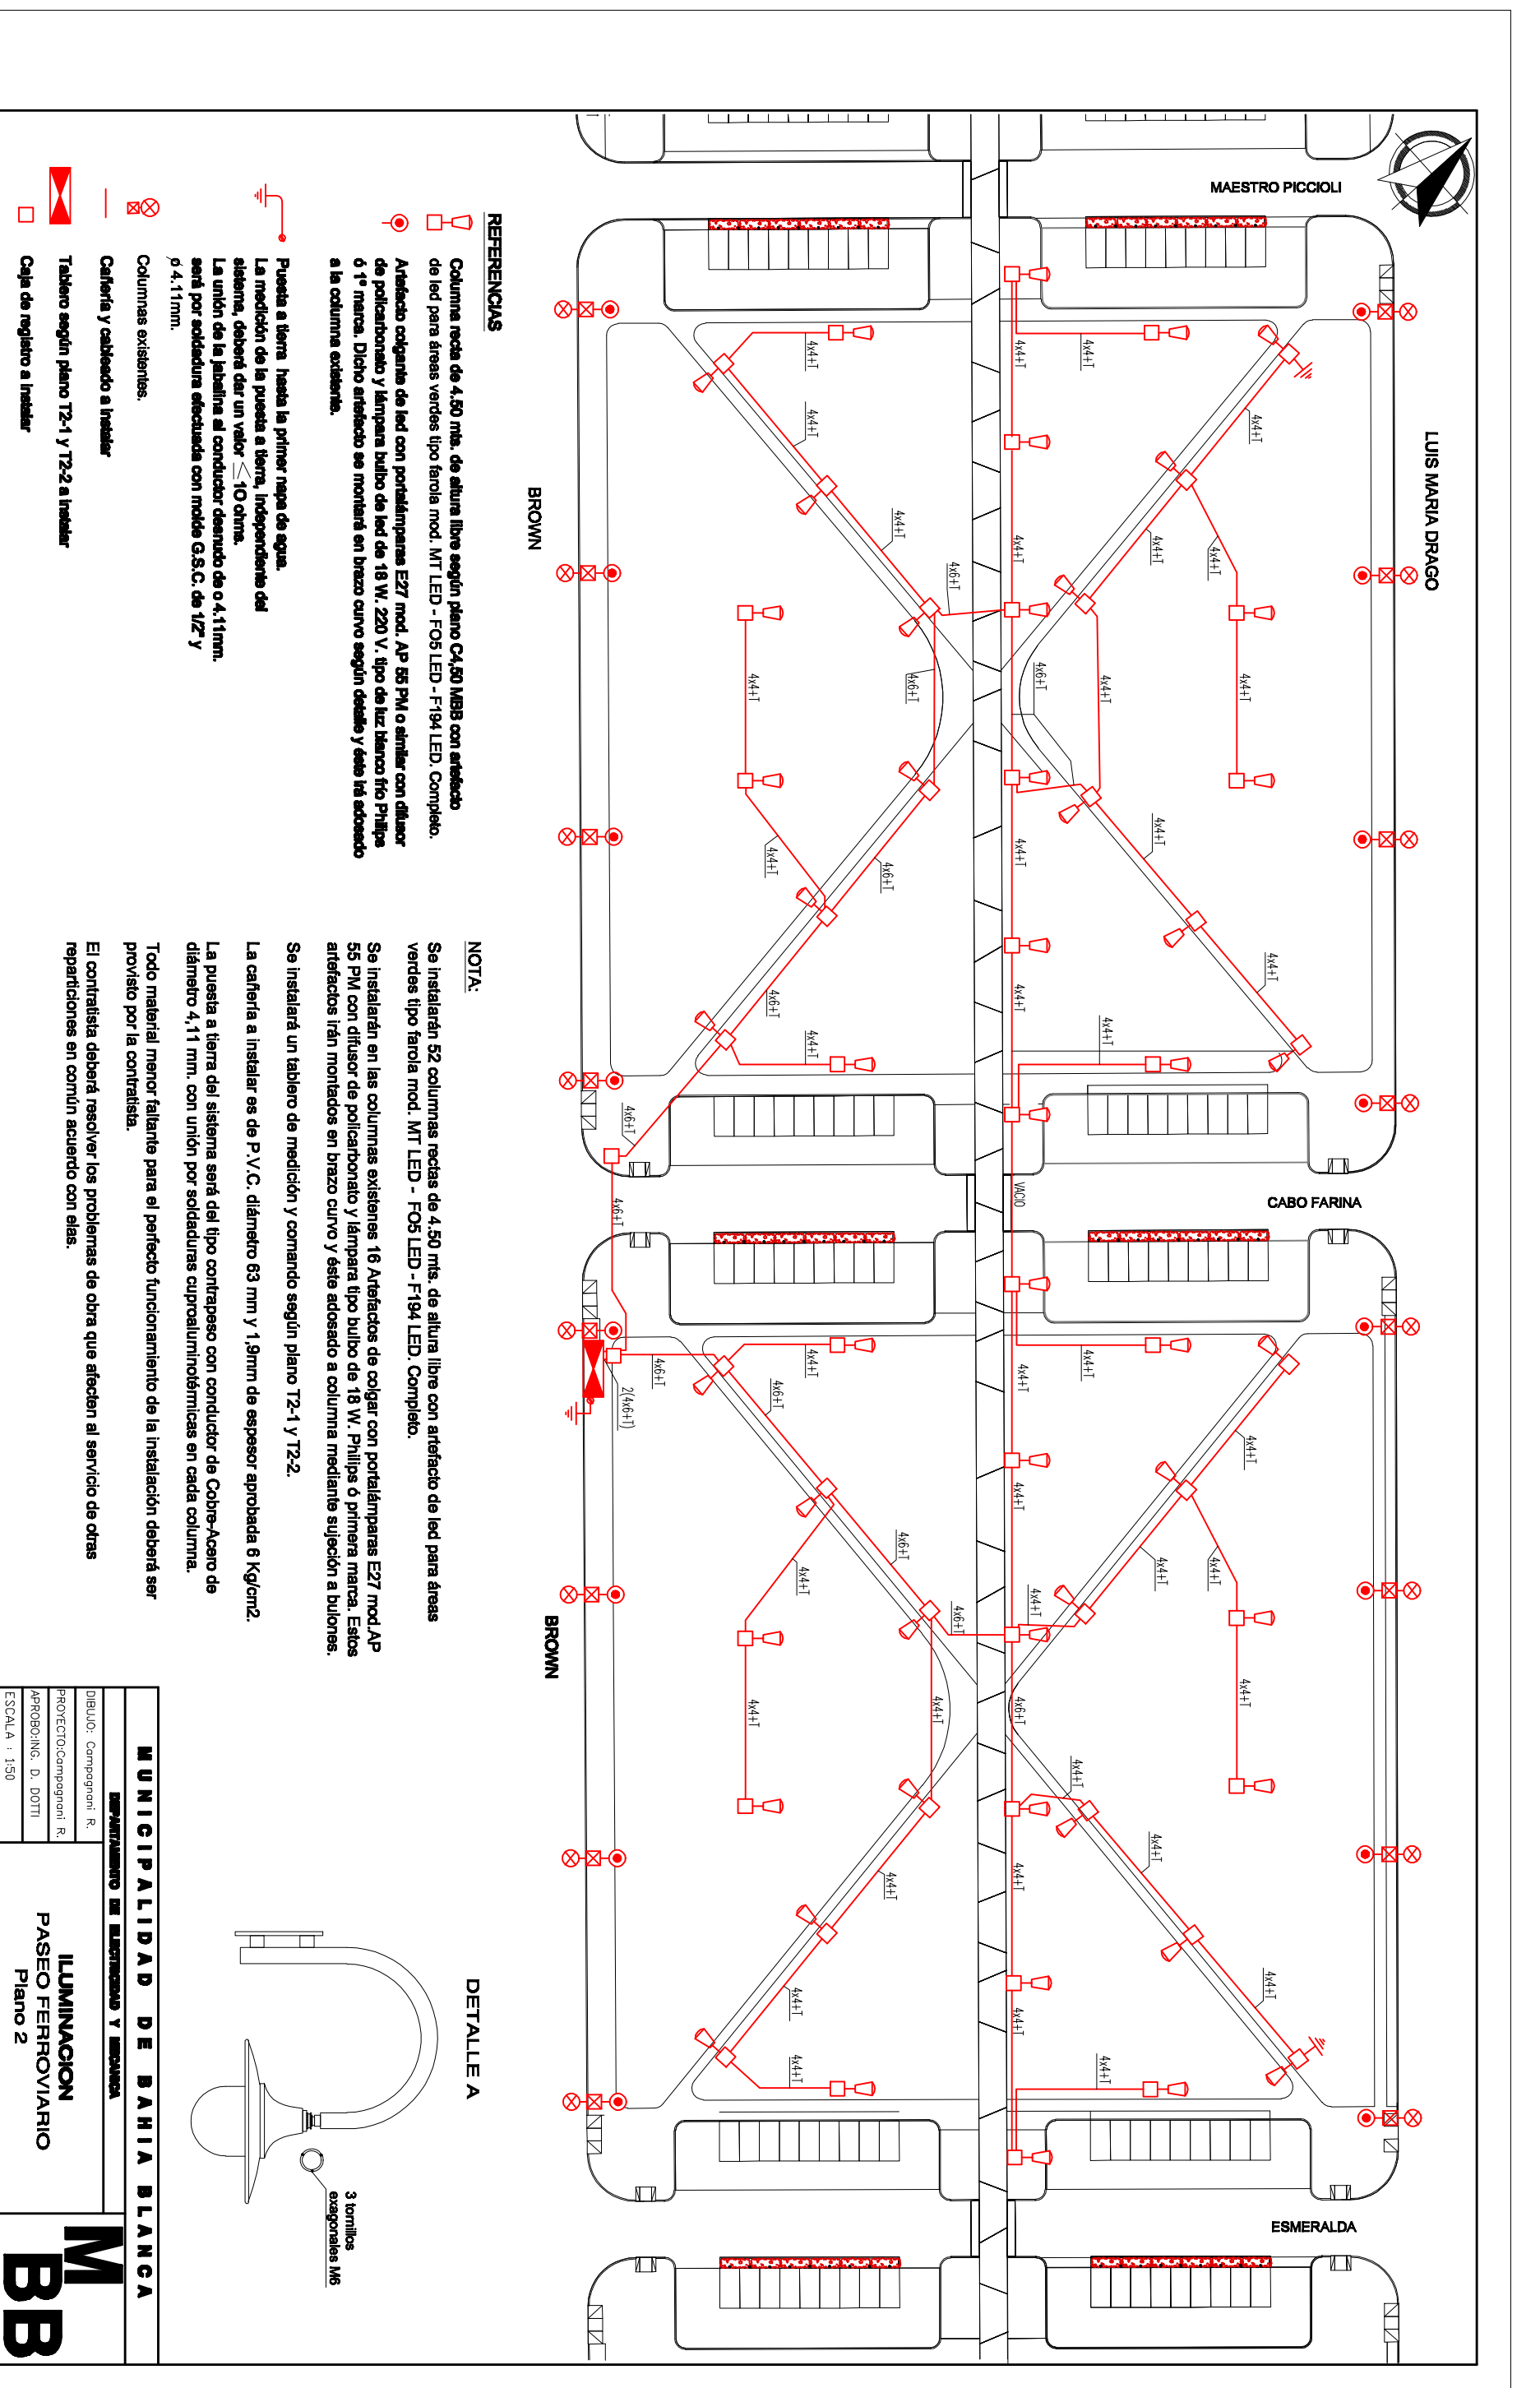

# TAMAÑO DEL PLANO 601 X 402 cm.

# TAMAÑO DEL PLANO 601 X 390 cm.

# TAMAÑO DEL PLANO 600 X 390 cm.