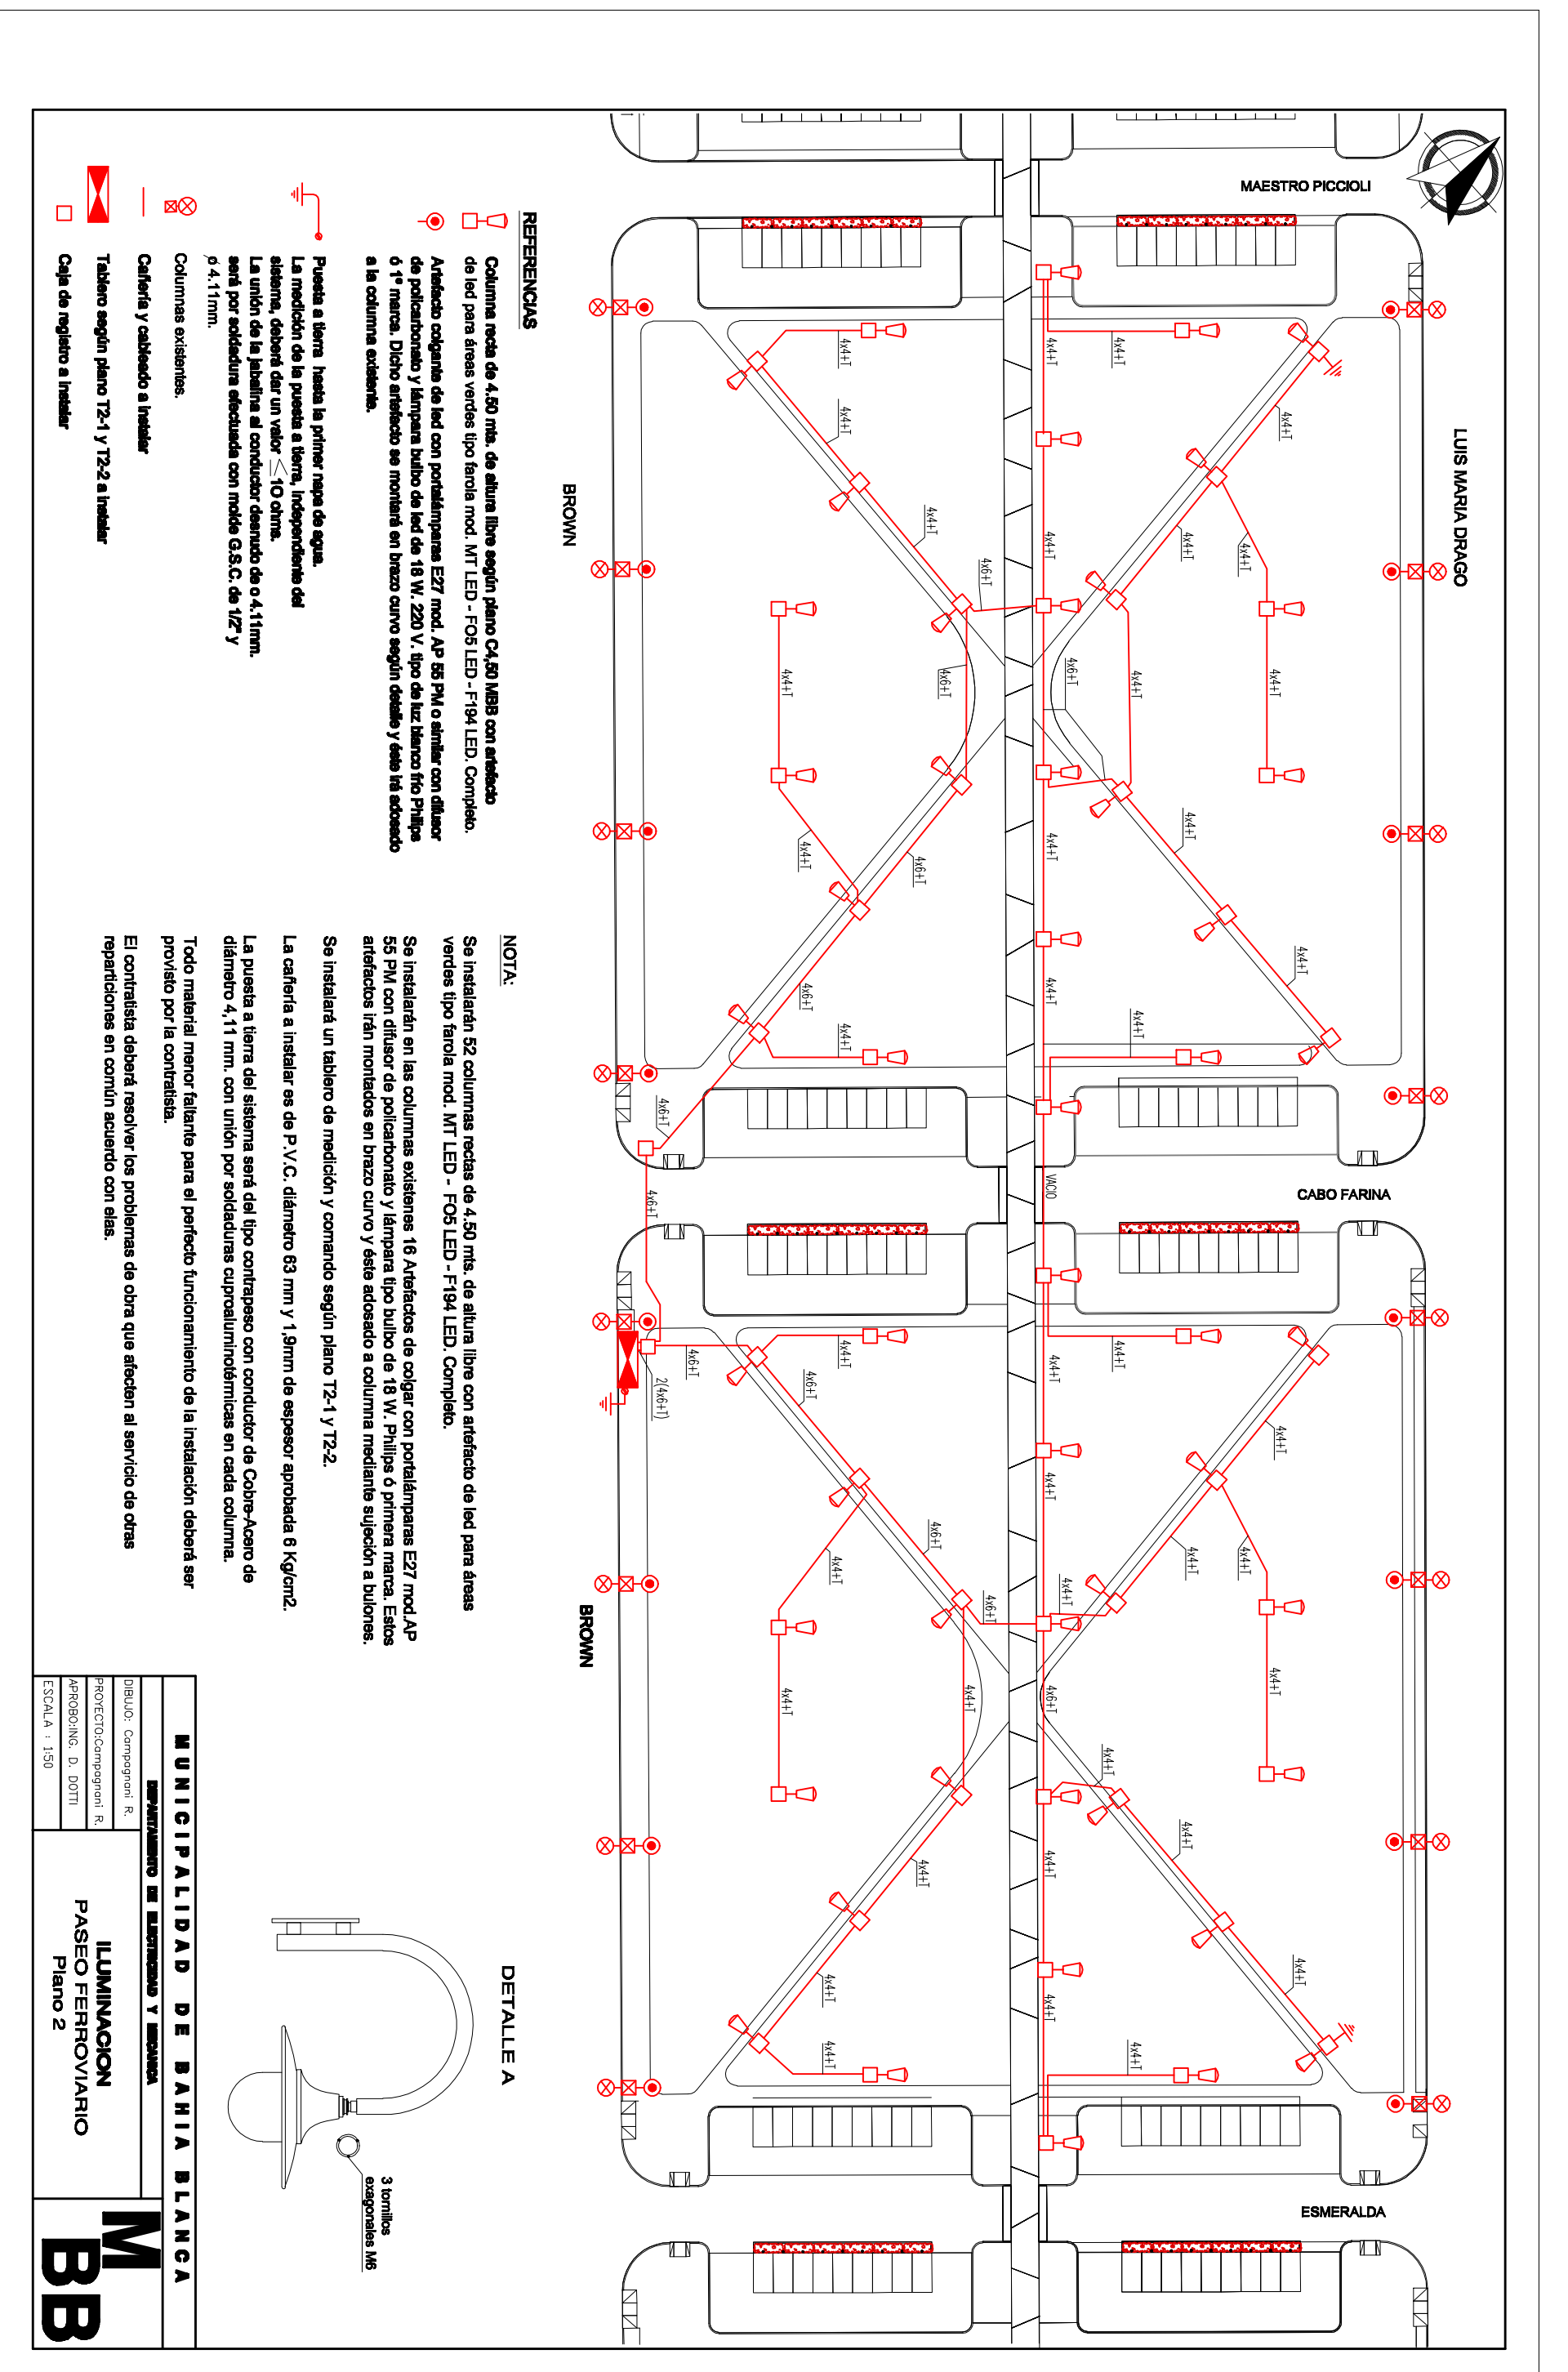

TAMAÑO DEL PLANO 601 X 402 cm.

TAMAÑO DEL PLANO 601 X 390 cm.

TAMAÑO DEL PLANO 600 X 390 cm.